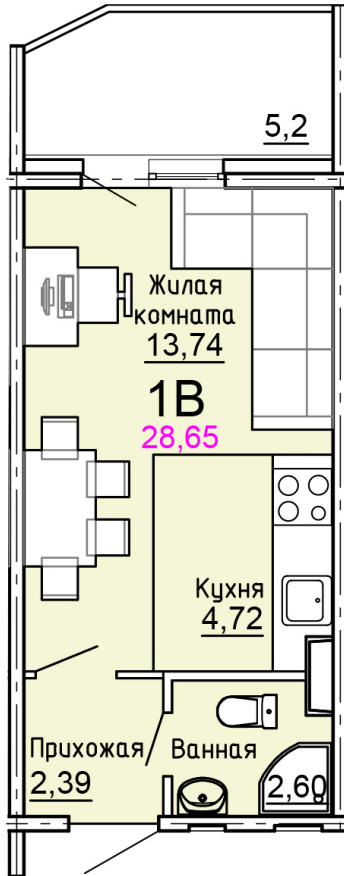

Солнечногорский район,
деревня Голубое, Тверецкий
проезд 17, поз. 8

8(926) 264-11-11
www.dsktver.ru

Пн. — Вс.: с 09.00 до 21.00

Площадь:	28.70 м ²
Этаж:	5
Очередь строительства:	8
Номер на площадке:	4
Дата сдачи:	Дом сдан