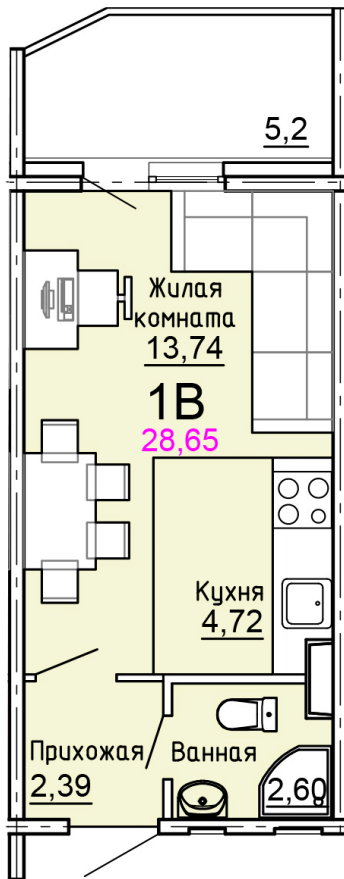

Солнечногорский район,
деревня Голубое, Тверецкий
проезд 17, поз. 8

8(926) 264-11-11
www.dsktver.ru

Пн. – Вс.: с 09.00 до 21.00

Площадь:	28.70 м ²
Этаж:	5
Очередь строительства:	8
Номер на площадке:	4
Дата сдачи:	Дом сдан