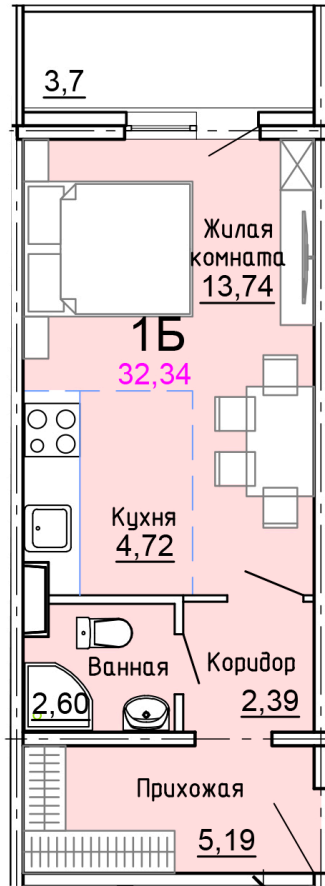

Солнечногорский район,
деревня Голубое, Тверецкий
проезд 17, поз. 8

8(926) 264-11-11
www.dsktver.ru

Пн. – Вс.: с 09.00 до 21.00

Площадь:	32.30 м ²
Этаж:	4
Очередь строительства:	8
Номер на площадке:	12
Дата сдачи:	Дом сдан