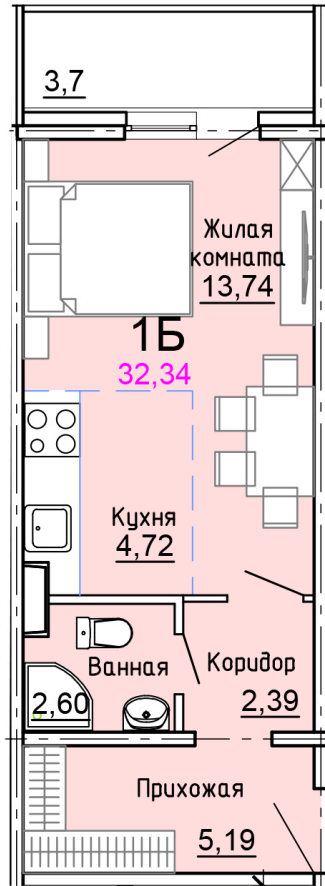

Солнечногорский район,  
деревня Голубое, Тверецкий  
проезд 17, поз. 8

8(926) 264-11-11  
[www.dsktver.ru](http://www.dsktver.ru)

Пн. — Вс.: с 09.00 до 21.00

Площадь:	32.30 м <sup>2</sup>
Этаж:	4
Очередь строительства:	8
Номер на площадке:	12
Дата сдачи:	Дом сдан