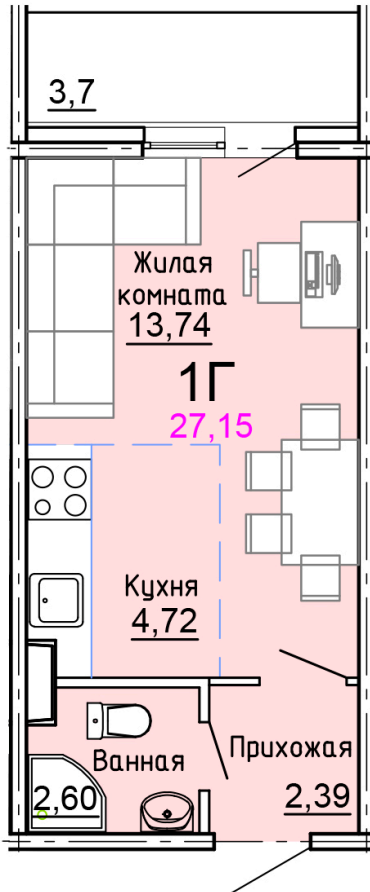

Солнечногорский район,  
деревня Голубое, Тверецкий  
проезд 17, поз. 8

8(926) 264-11-11  
[www.dsktver.ru](http://www.dsktver.ru)

Пн. – Вс.: с 09.00 до 21.00

Площадь:	27.20 м <sup>2</sup>
Этаж:	5
Очередь строительства:	8
Номер на площадке:	2
Дата сдачи:	Дом сдан