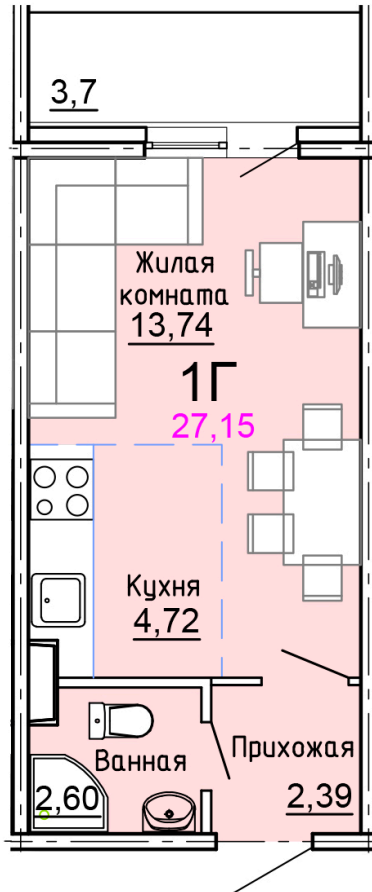

Солнечногорский район,
деревня Голубое, Тверецкий
проезд 17, поз. 8

8(926) 264-11-11
www.dsktver.ru

Пн. — Вс.: с 09.00 до 21.00

Площадь:	27.20 м ²
Этаж:	5
Очередь строительства:	8
Номер на площадке:	2
Дата сдачи:	Дом сдан