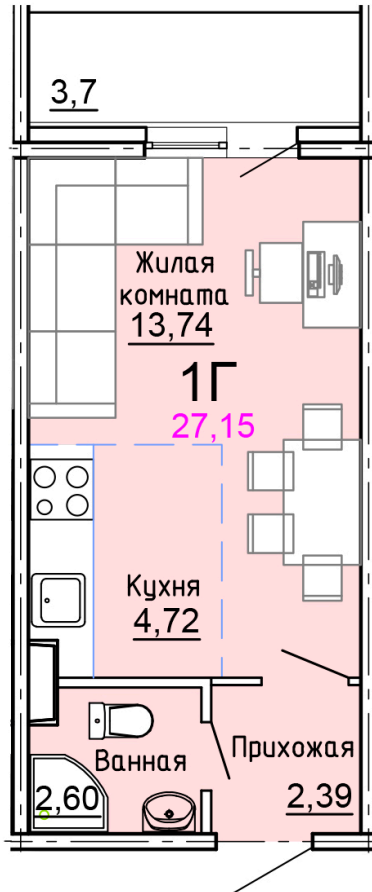

Солнечногорский район,
деревня Голубое, Тверецкий
проезд 17, поз. 8

8(926) 264-11-11
www.dsktver.ru

Пн. – Вс.: с 09.00 до 21.00

Площадь:	27.20 м ²
Этаж:	5
Очередь строительства:	8
Номер на площадке:	2
Дата сдачи:	Дом сдан