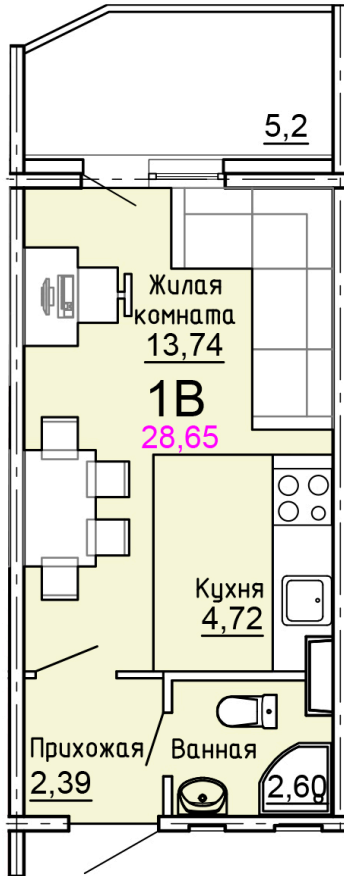

Солнечногорский район,  
деревня Голубое, Тверецкий  
проезд 17, поз. 8

8(926) 264-11-11  
[www.dsktver.ru](http://www.dsktver.ru)

Пн. – Вс.: с 09.00 до 21.00

Площадь:	28.70 м <sup>2</sup>
Этаж:	4
Очередь строительства:	8
Номер на площадке:	4
Дата сдачи:	Дом сдан