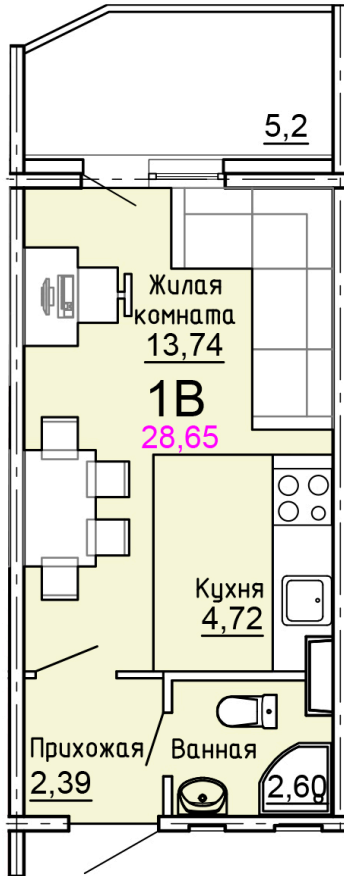

Солнечногорский район,
деревня Голубое, Тверецкий
проезд 17, поз. 8

8(926) 264-11-11
www.dsktver.ru

Пн. – Вс.: с 09.00 до 21.00

Площадь:	28.70 м ²
Этаж:	3
Очередь строительства:	8
Номер на площадке:	13
Дата сдачи:	Дом сдан