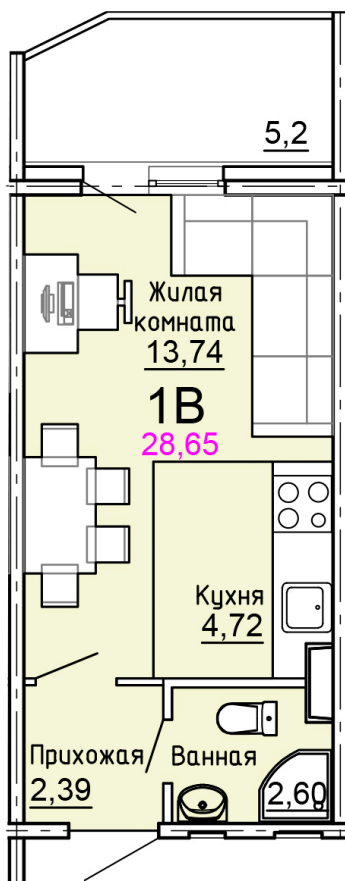

Солнечногорский район,
деревня Голубое, Тверецкий
проезд 17, поз. 8

8(926) 264-11-11
www.dsktver.ru

Пн. – Вс.: с 09.00 до 21.00

Площадь:	28.70 м ²
Этаж:	3
Очередь строительства:	8
Номер на площадке:	13
Дата сдачи:	Дом сдан