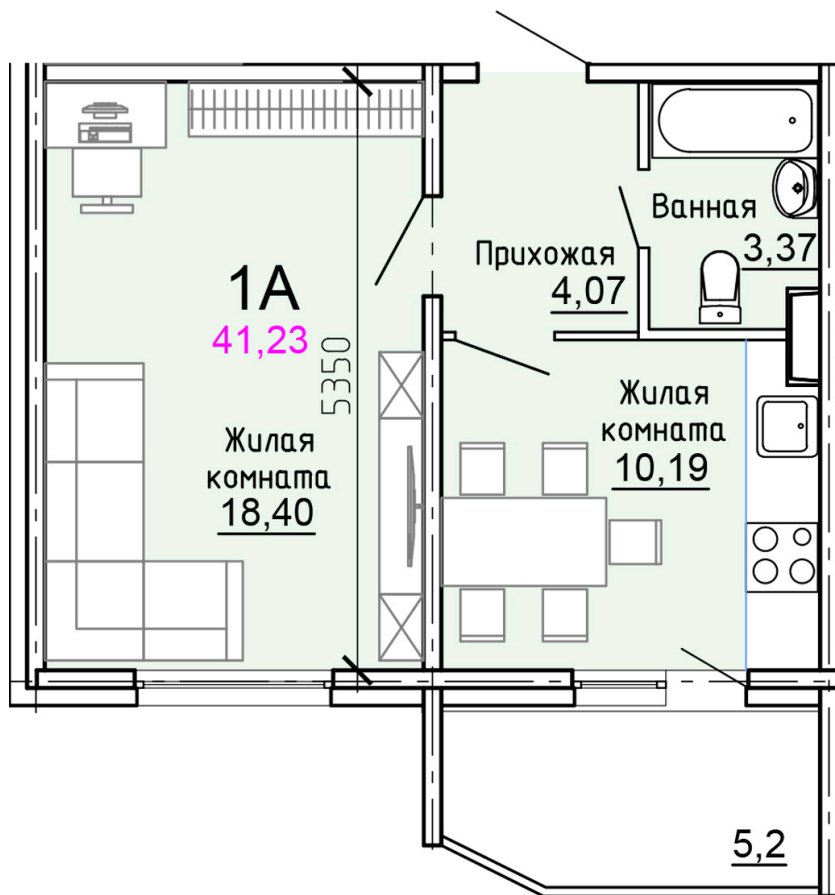

Солнечногорский район,  
деревня Голубое, Тверецкий  
проезд 17, поз. 8

8(926) 264-11-11  
[www.dsktver.ru](http://www.dsktver.ru)

Пн. – Вс.: с 09.00 до 21.00

Площадь:	41.20 м <sup>2</sup>
Этаж:	3
Очередь строительства:	8
Номер на площадке:	8
Дата сдачи:	Дом сдан