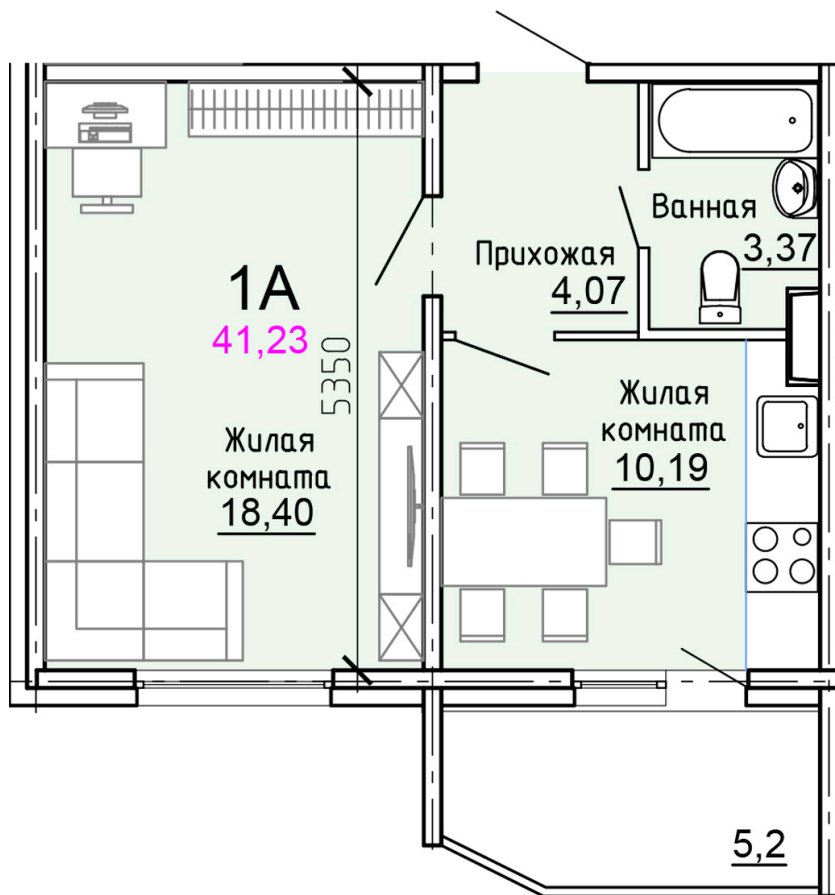

Солнечногорский район,
деревня Голубое, Тверецкий
проезд 17, поз. 8

8(926) 264-11-11
www.dsktver.ru

Пн. – Вс.: с 09.00 до 21.00

Площадь:	41.20 м ²
Этаж:	3
Очередь строительства:	8
Номер на площадке:	10
Дата сдачи:	Дом сдан