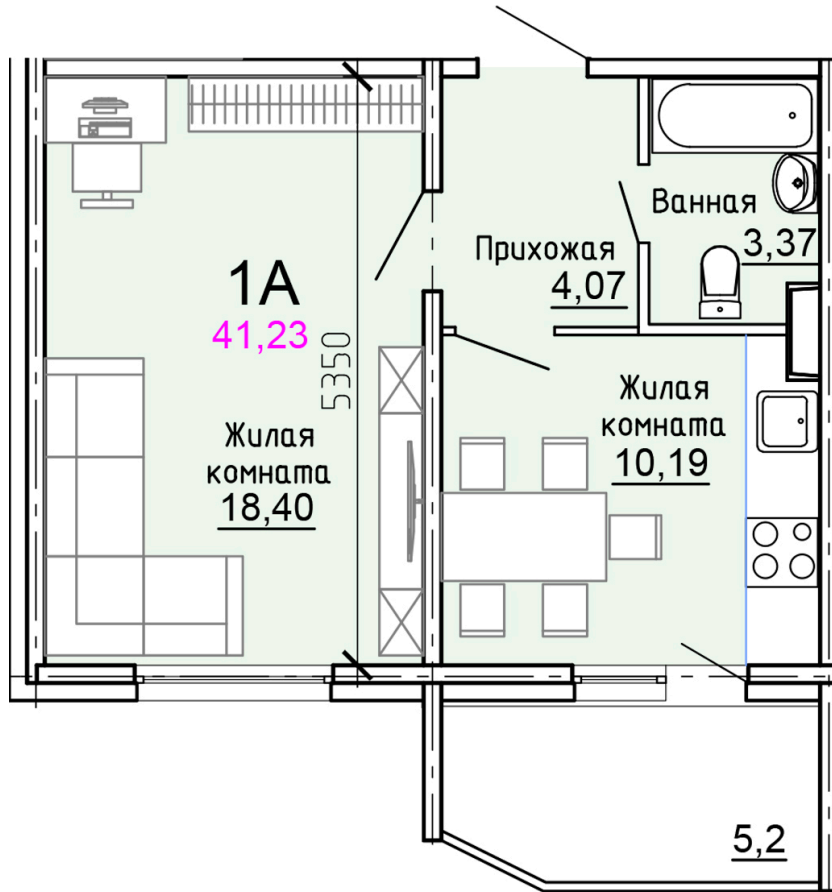

Солнечногорский район,
деревня Голубое, Тверецкий
проезд 17, поз. 8

8(926) 264-11-11
www.dsktver.ru

Пн. – Вс.: с 09.00 до 21.00

Площадь:	41.20 м ²
Этаж:	3
Очередь строительства:	8
Номер на площадке:	6
Дата сдачи:	Дом сдан