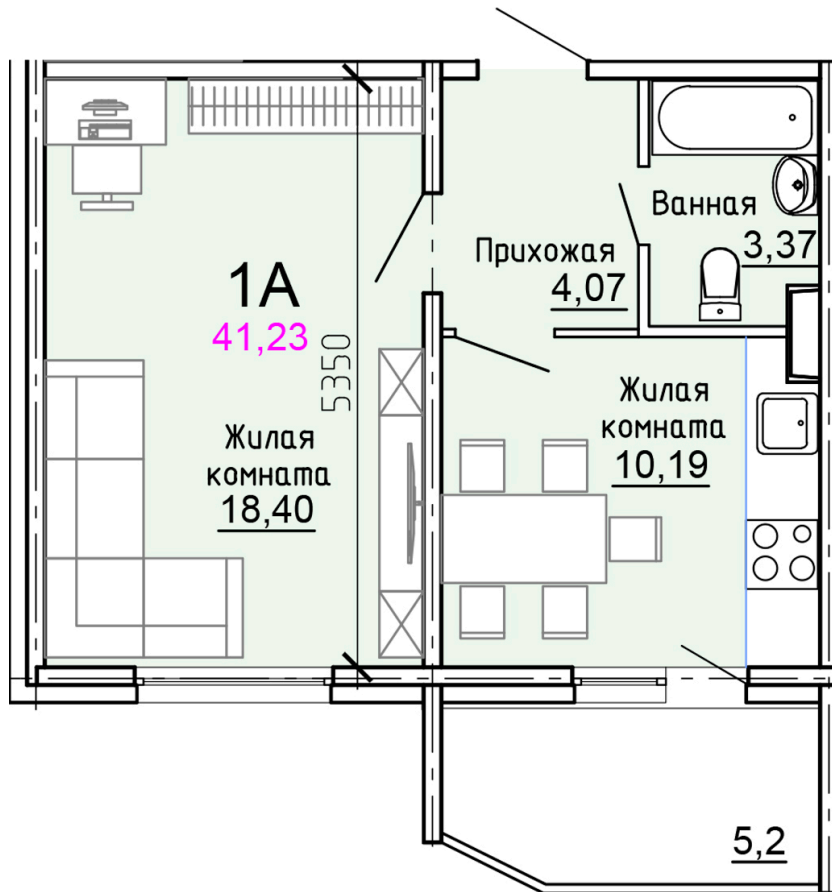

Солнечногорский район,  
деревня Голубое, Тверецкий  
проезд 17, поз. 8

8(926) 264-11-11  
[www.dsktver.ru](http://www.dsktver.ru)

Пн. – Вс.: с 09.00 до 21.00

Площадь:	41.20 м <sup>2</sup>
Этаж:	3
Очередь строительства:	8
Номер на площадке:	9
Дата сдачи:	Дом сдан