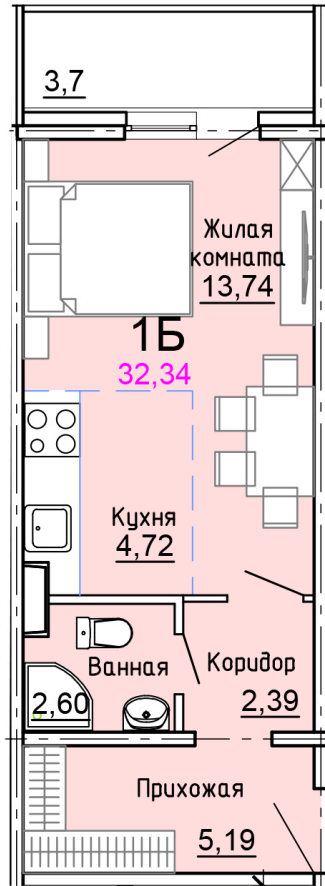

Солнечногорский район,
деревня Голубое, Тверецкий
проезд 17, поз. 8

8(926) 264-11-11
www.dsktver.ru

Пн. – Вс.: с 09.00 до 21.00

Площадь:	32.30 м ²
Этаж:	3
Очередь строительства:	8
Номер на площадке:	5
Дата сдачи:	Дом сдан