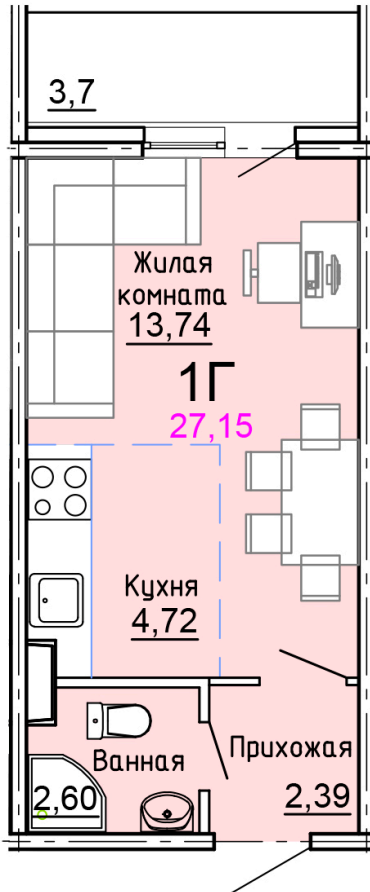

Солнечногорский район,  
деревня Голубое, Тверецкий  
проезд 17, поз. 8

8(926) 264-11-11  
[www.dsktver.ru](http://www.dsktver.ru)

Пн. – Вс.: с 09.00 до 21.00

Площадь:	27.20 м <sup>2</sup>
Этаж:	3
Очередь строительства:	8
Номер на площадке:	2
Дата сдачи:	Дом сдан