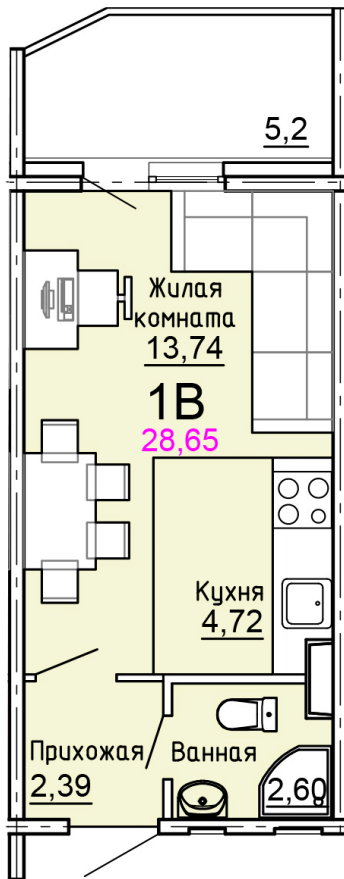

Солнечногорский район,  
деревня Голубое, Тверецкий  
проезд 17, поз. 8

8(926) 264-11-11  
[www.dsktver.ru](http://www.dsktver.ru)

Пн. — Вс.: с 09.00 до 21.00

Площадь:	28.70 м <sup>2</sup>
Этаж:	2
Очередь строительства:	8
Номер на площадке:	13
Дата сдачи:	Дом сдан