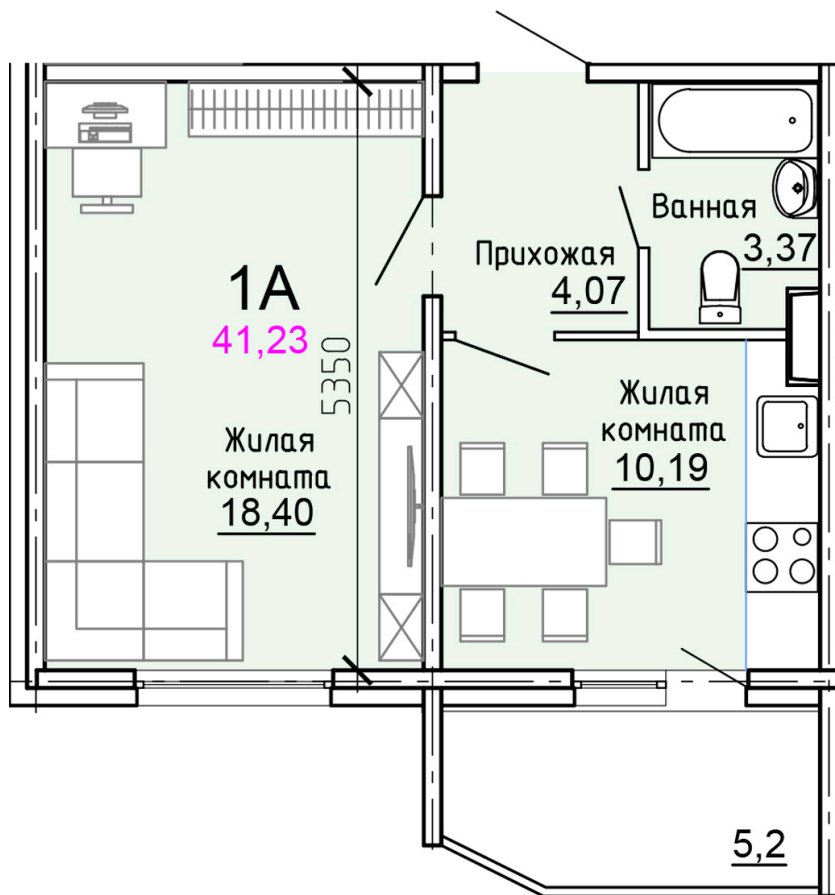

Солнечногорский район,
деревня Голубое, Тверецкий
проезд 17, поз. 8

8(926) 264-11-11
www.dsktver.ru

Пн. – Вс.: с 09.00 до 21.00

Площадь:	41.20 м ²
Этаж:	2
Очередь строительства:	8
Номер на площадке:	9
Дата сдачи:	Дом сдан