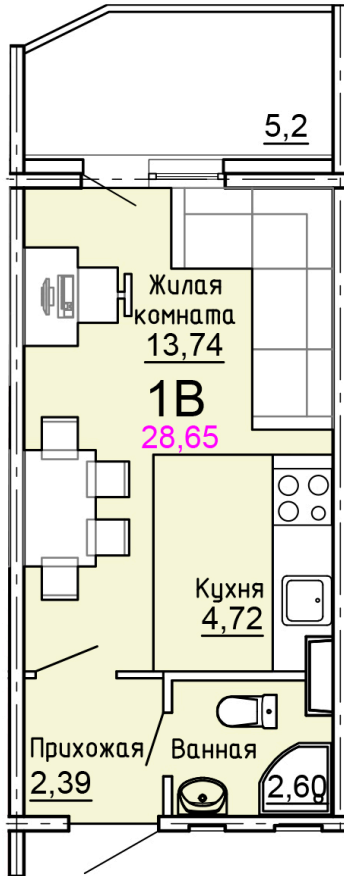

Солнечногорский район,
деревня Голубое, Тверецкий
проезд 17, поз. 8

8(926) 264-11-11
www.dsktver.ru

Пн. – Вс.: с 09.00 до 21.00

Площадь:	28.70 м ²
Этаж:	3
Очередь строительства:	8
Номер на площадке:	3
Дата сдачи:	Дом сдан