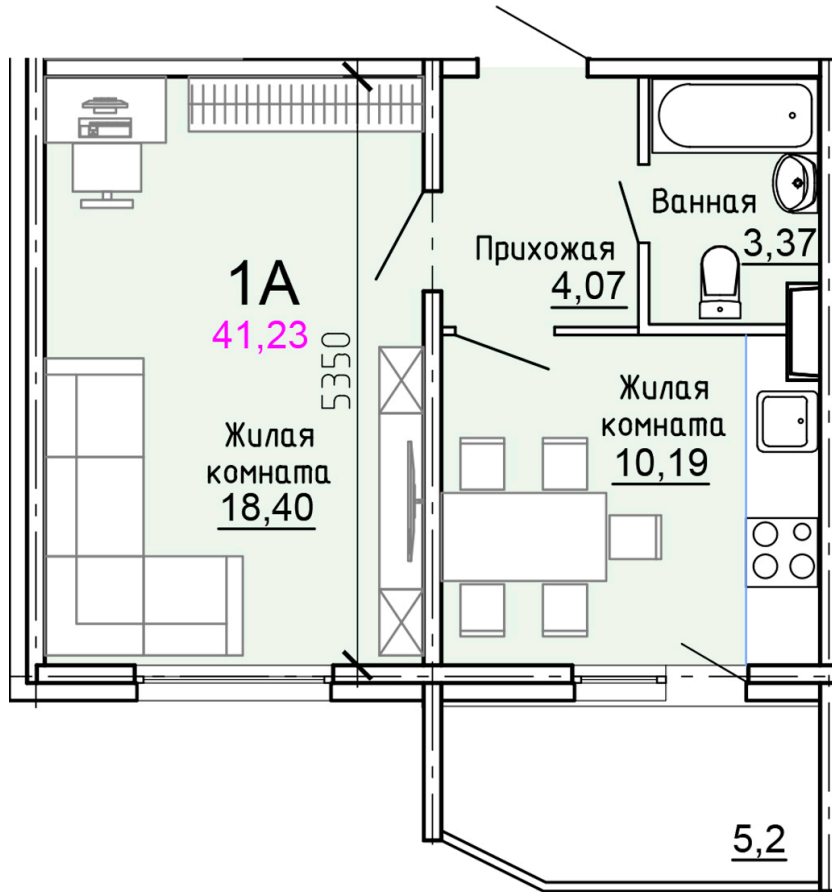

Солнечногорский район,
деревня Голубое, Тверецкий
проезд 17, поз. 8

8(926) 264-11-11
www.dsktver.ru

Пн. – Вс.: с 09.00 до 21.00

Площадь:	41.20 м ²
Этаж:	2
Очередь строительства:	8
Номер на площадке:	8
Дата сдачи:	Дом сдан