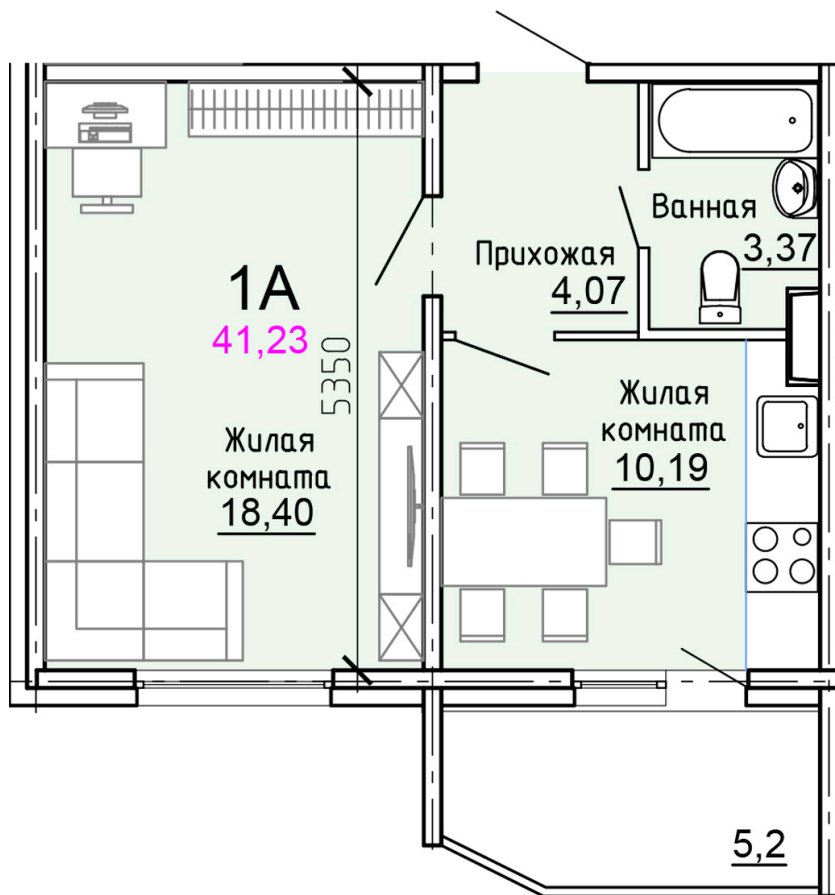

Солнечногорский район,
деревня Голубое, Тверецкий
проезд 17, поз. 8

8(926) 264-11-11
www.dsktver.ru

Пн. – Вс.: с 09.00 до 21.00

Площадь:	41.20 м ²
Этаж:	2
Очередь строительства:	8
Номер на площадке:	7
Дата сдачи:	Дом сдан