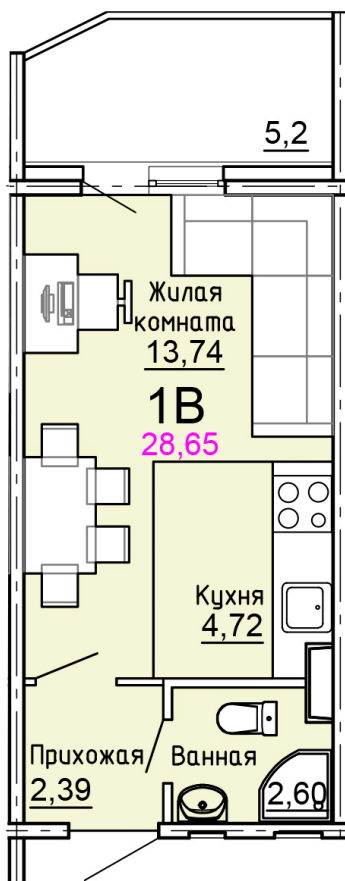

Солнечногорский район,
деревня Голубое, Тверецкий
проезд 17, поз. 8

8(926) 264-11-11
www.dsktver.ru

Пн. — Вс.: с 09.00 до 21.00

Площадь:	28.70 м ²
Этаж:	17
Очередь строительства:	8
Номер на площадке:	13
Дата сдачи:	Дом сдан