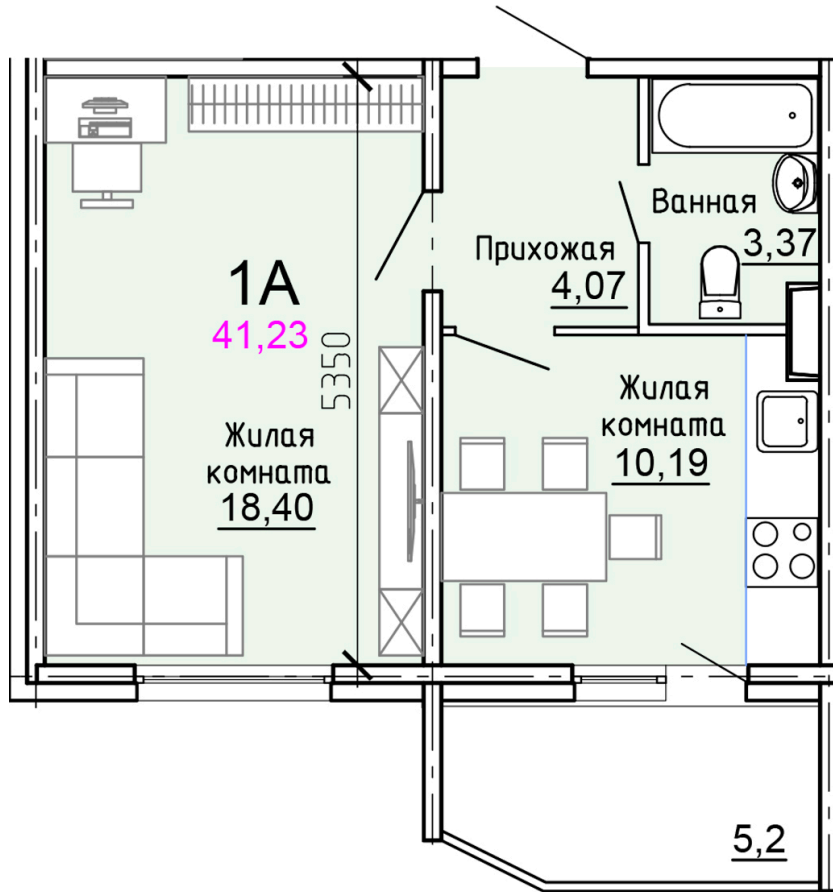

Солнечногорский район,
деревня Голубое, Тверецкий
проезд 17, поз. 8

8(926) 264-11-11
www.dsktver.ru

Пн. – Вс.: с 09.00 до 21.00

Площадь:	41.20 м ²
Этаж:	17
Очередь строительства:	8
Номер на площадке:	6
Дата сдачи:	Дом сдан