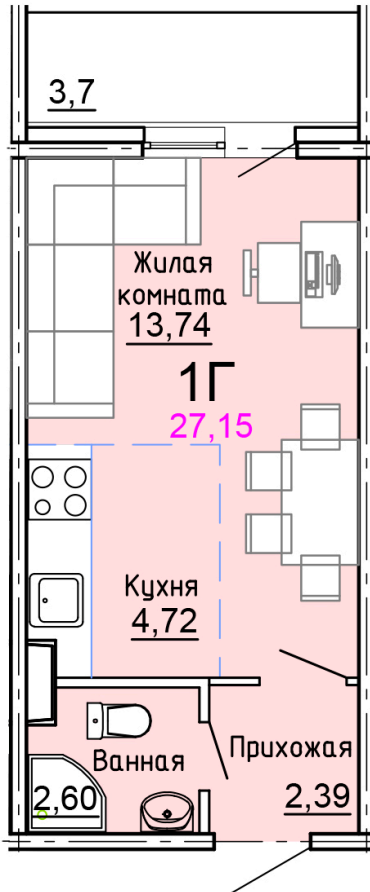

Солнечногорский район,
деревня Голубое, Тверецкий
проезд 17, поз. 8

8(926) 264-11-11
www.dsktver.ru

Пн. — Вс.: с 09.00 до 21.00

Площадь:	27.20 м ²
Этаж:	17
Очередь строительства:	8
Номер на площадке:	2
Дата сдачи:	Дом сдан