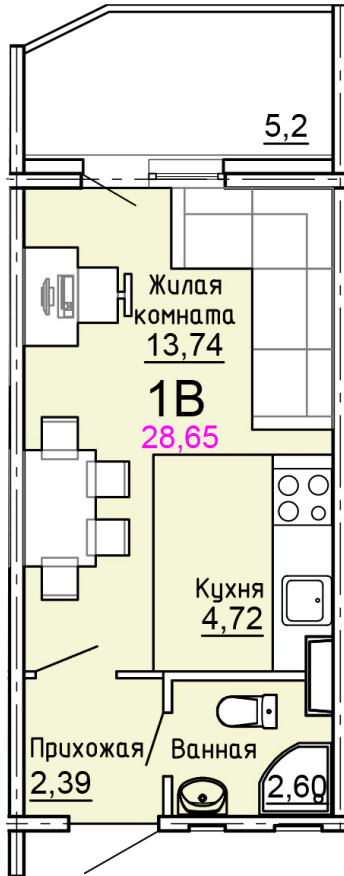

Солнечногорский район,  
деревня Голубое, Тверецкий  
проезд 17, поз. 8

8(926) 264-11-11  
[www.dsktver.ru](http://www.dsktver.ru)

Пн. – Вс.: с 09.00 до 21.00

Площадь:	28.70 м <sup>2</sup>
Этаж:	17
Очередь строительства:	8
Номер на площадке:	4
Дата сдачи:	Дом сдан