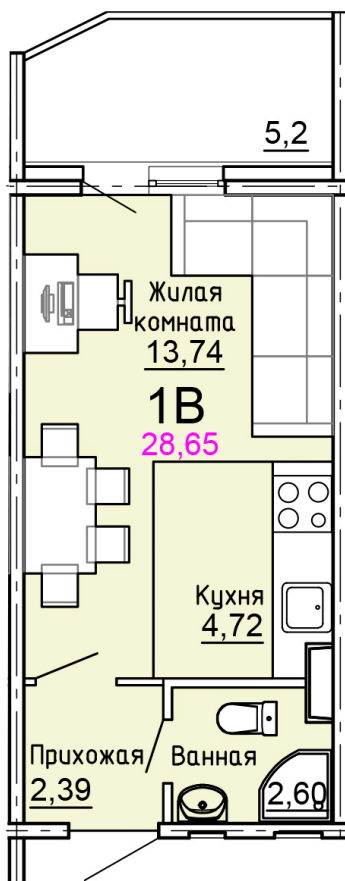

Солнечногорский район,  
деревня Голубое, Тверецкий  
проезд 17, поз. 8

8(926) 264-11-11  
[www.dsktver.ru](http://www.dsktver.ru)

Пн. – Вс.: с 09.00 до 21.00

Площадь:	28.70 м <sup>2</sup>
Этаж:	16
Очередь строительства:	8
Номер на площадке:	13
Дата сдачи:	Дом сдан