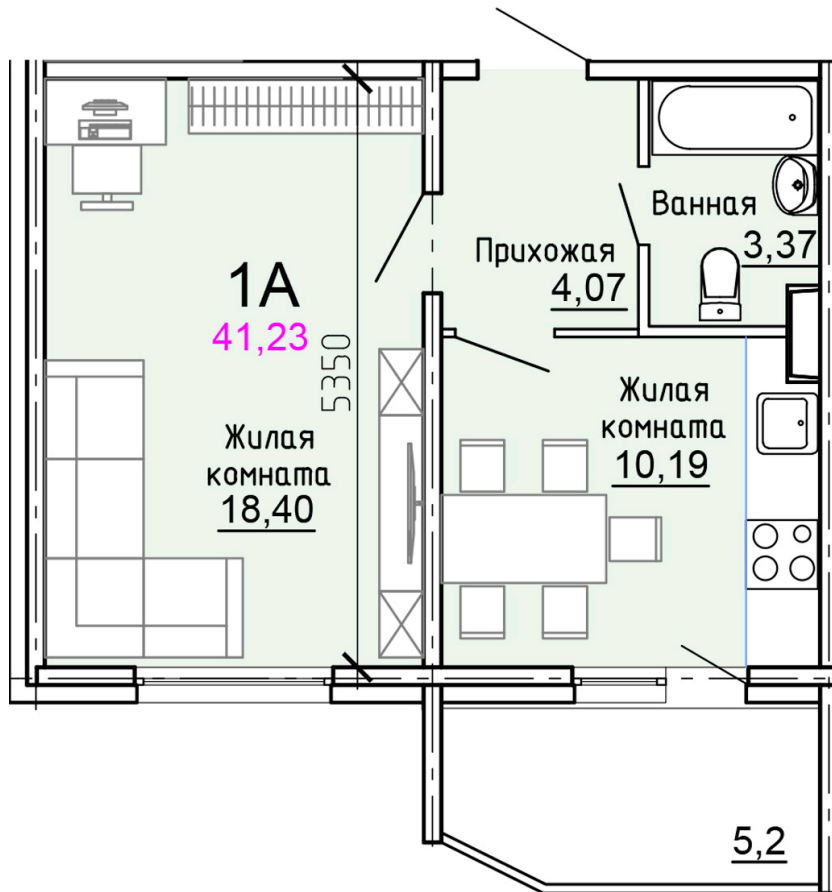

Солнечногорский район,
деревня Голубое, Тверецкий
проезд 17, поз. 8

8(926) 264-11-11
www.dsktver.ru

Пн. – Вс.: с 09.00 до 21.00

Площадь:	41.20 м ²
Этаж:	16
Очередь строительства:	8
Номер на площадке:	7
Дата сдачи:	Дом сдан