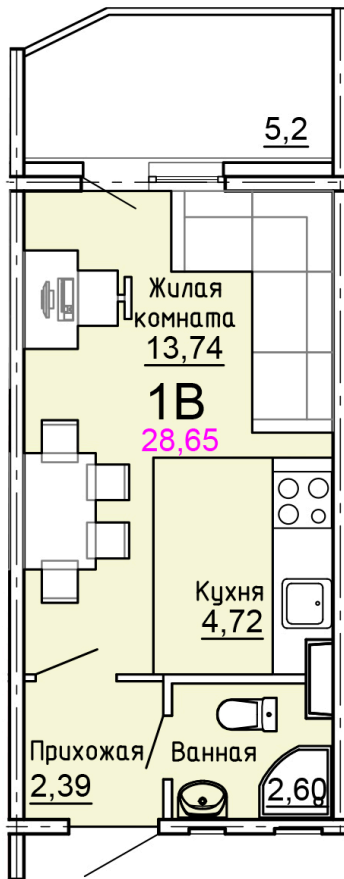

Солнечногорский район,
деревня Голубое, Тверецкий
проезд 17, поз. 8

8(926) 264-11-11
www.dsktver.ru

Пн. – Вс.: с 09.00 до 21.00

Площадь:	28.70 м ²
Этаж:	16
Очередь строительства:	8
Номер на площадке:	3
Дата сдачи:	Дом сдан