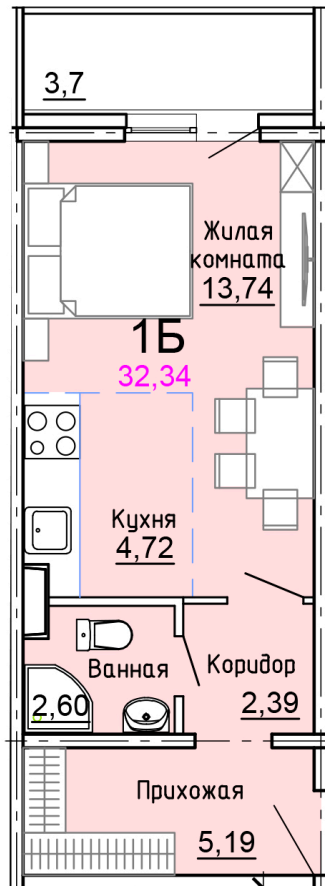

Солнечногорский район,
деревня Голубое, Тверецкий
проезд 17, поз. 8

8(926) 264-11-11
www.dsktver.ru

Пн. — Вс.: с 09.00 до 21.00

Площадь:	32.30 м ²
Этаж:	16
Очередь строительства:	8
Номер на площадке:	5
Дата сдачи:	Дом сдан