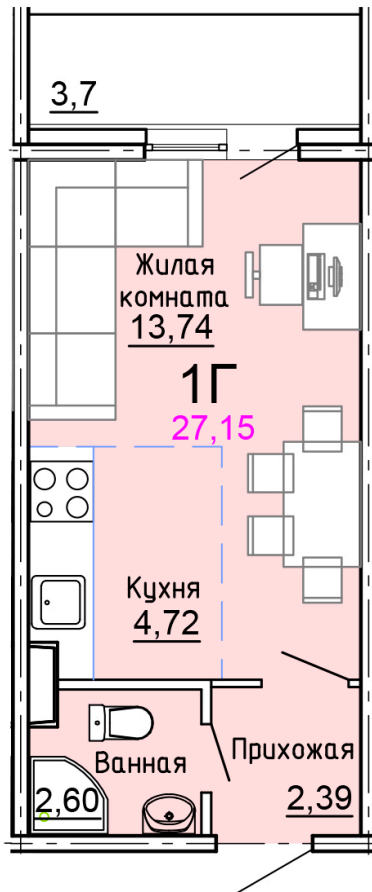

Солнечногорский район,
деревня Голубое, Тверецкий
проезд 17, поз. 8

8(926) 264-11-11
www.dsktver.ru

Пн. – Вс.: с 09.00 до 21.00

Площадь:	27.20 м ²
Этаж:	16
Очередь строительства:	8
Номер на площадке:	2
Дата сдачи:	Дом сдан