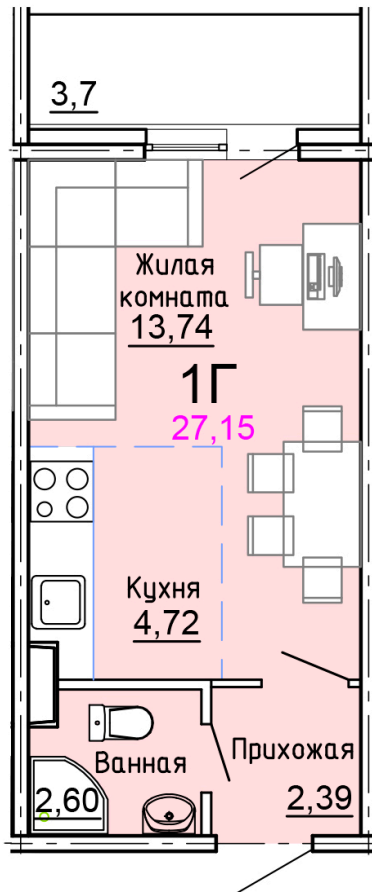

Солнечногорский район,
деревня Голубое, Тверецкий
проезд 17, поз. 8

8(926) 264-11-11
www.dsktver.ru

Пн. — Вс.: с 09.00 до 21.00

Площадь:	27.20 м ²
Этаж:	16
Очередь строительства:	8
Номер на площадке:	2
Дата сдачи:	Дом сдан