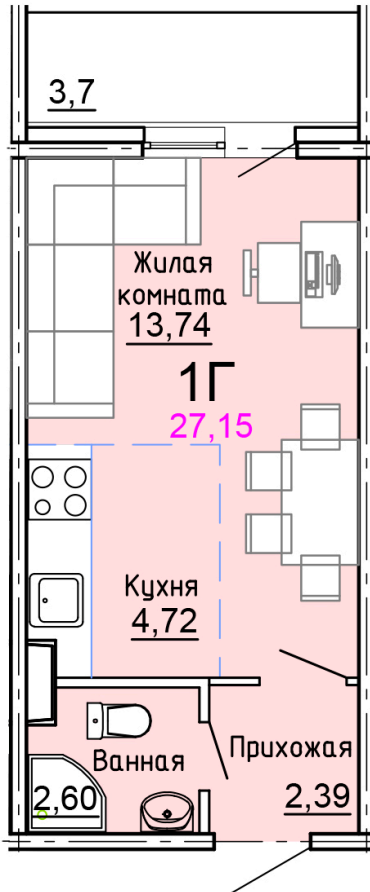

Солнечногорский район,
деревня Голубое, Тверецкий
проезд 17, поз. 8

8(926) 264-11-11
www.dsktver.ru

Пн. – Вс.: с 09.00 до 21.00

Площадь:	27.20 м ²
Этаж:	16
Очередь строительства:	8
Номер на площадке:	2
Дата сдачи:	Дом сдан