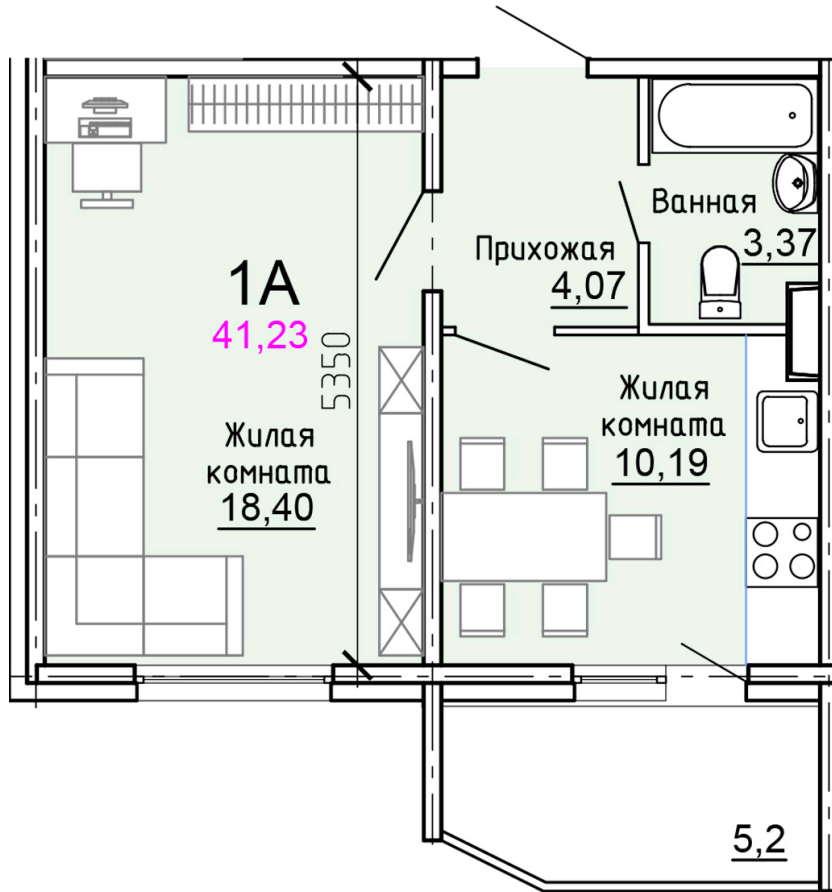

Солнечногорский район,
деревня Голубое, Тверецкий
проезд 17, поз. 8

8(926) 264-11-11
www.dsktver.ru

Пн. – Вс.: с 09.00 до 21.00

Площадь:	41.20 м ²
Этаж:	15
Очередь строительства:	8
Номер на площадке:	11
Дата сдачи:	Дом сдан