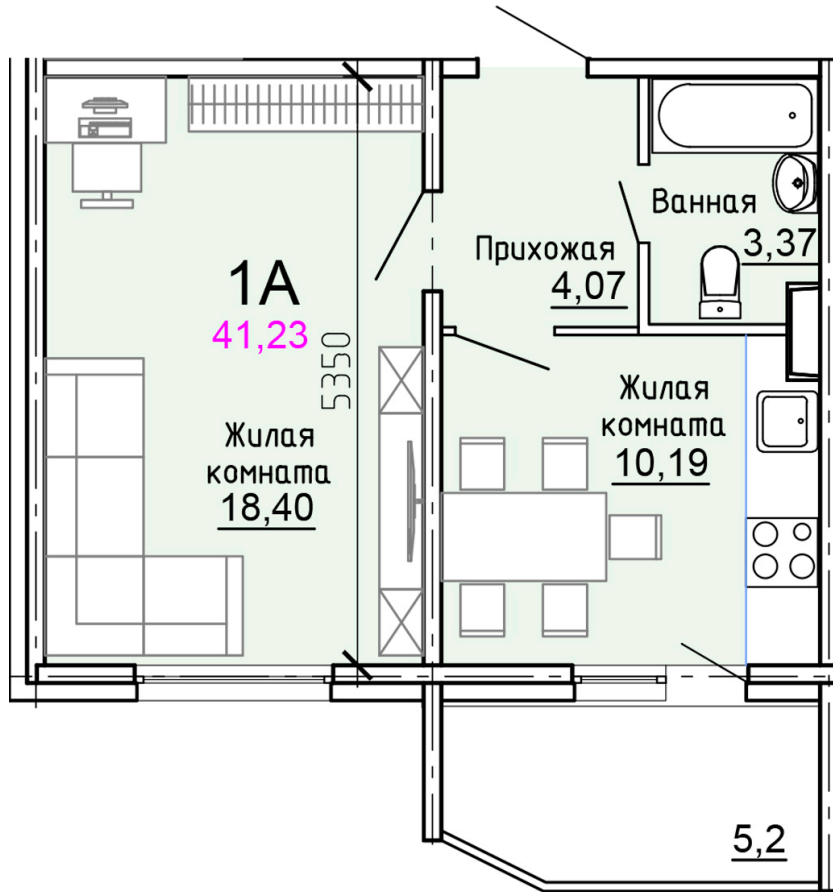

Солнечногорский район,  
деревня Голубое, Тверецкий  
проезд 17, поз. 8

8(926) 264-11-11  
[www.dsktver.ru](http://www.dsktver.ru)

Пн. – Вс.: с 09.00 до 21.00

Площадь:	41.20 м <sup>2</sup>
Этаж:	15
Очередь строительства:	8
Номер на площадке:	10
Дата сдачи:	Дом сдан