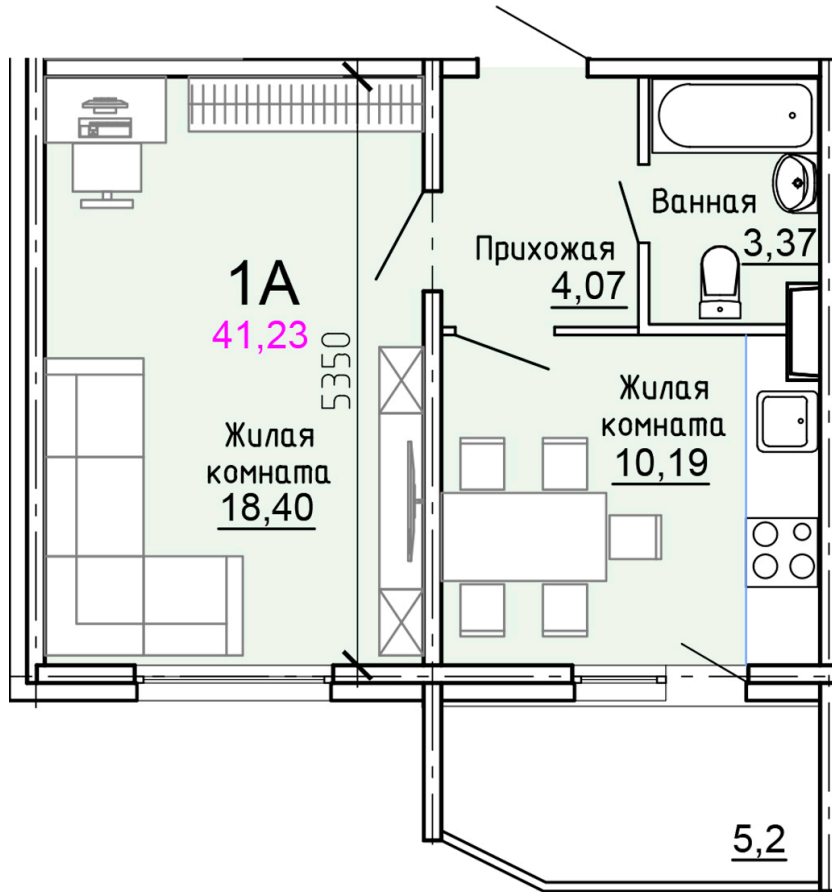

Солнечногорский район,
деревня Голубое, Тверецкий
проезд 17, поз. 8

8(926) 264-11-11
www.dsktver.ru

Пн. – Вс.: с 09.00 до 21.00

Площадь:	41.20 м ²
Этаж:	15
Очередь строительства:	8
Номер на площадке:	6
Дата сдачи:	Дом сдан