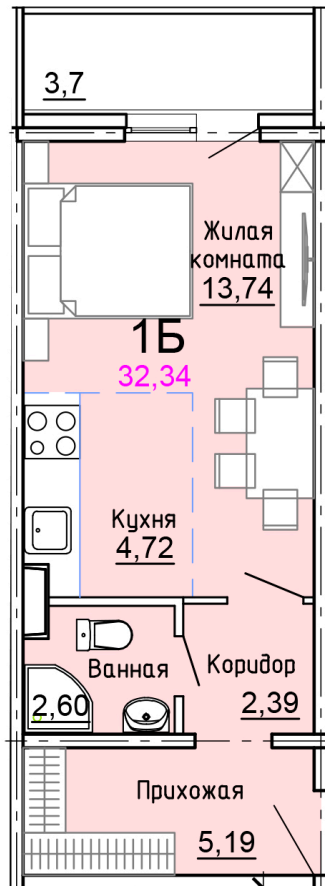

Солнечногорский район,
деревня Голубое, Тверецкий
проезд 17, поз. 8

8(926) 264-11-11
www.dsktver.ru

Пн. – Вс.: с 09.00 до 21.00

Площадь:	32.30 м ²
Этаж:	15
Очередь строительства:	8
Номер на площадке:	5
Дата сдачи:	Дом сдан