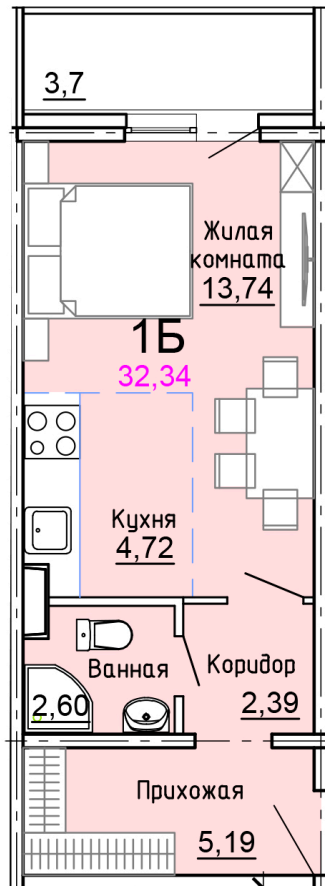

Солнечногорский район,  
деревня Голубое, Тверецкий  
проезд 17, поз. 8

8(926) 264-11-11  
[www.dsktver.ru](http://www.dsktver.ru)

Пн. – Вс.: с 09.00 до 21.00

Площадь:	32.30 м <sup>2</sup>
Этаж:	15
Очередь строительства:	8
Номер на площадке:	5
Дата сдачи:	Дом сдан