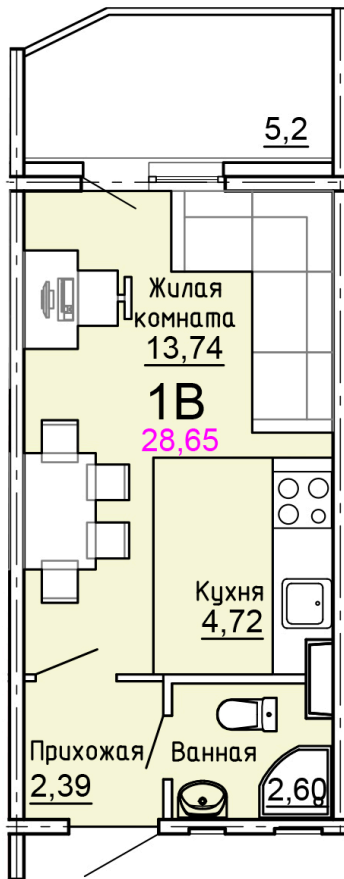

Солнечногорский район,
деревня Голубое, Тверецкий
проезд 17, поз. 8

8(926) 264-11-11
www.dsktver.ru

Пн. – Вс.: с 09.00 до 21.00

Площадь:	28.70 м ²
Этаж:	15
Очередь строительства:	8
Номер на площадке:	4
Дата сдачи:	Дом сдан