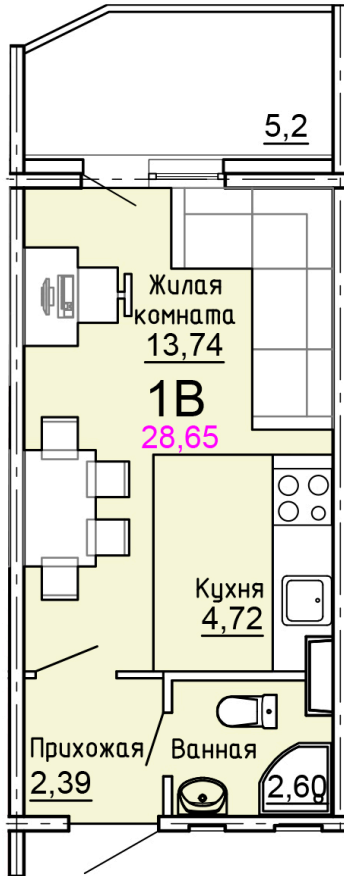

Солнечногорский район,
деревня Голубое, Тверецкий
проезд 17, поз. 8

8(926) 264-11-11
www.dsktver.ru

Пн. — Вс.: с 09.00 до 21.00

Площадь:	28.70 м ²
Этаж:	15
Очередь строительства:	8
Номер на площадке:	3
Дата сдачи:	Дом сдан