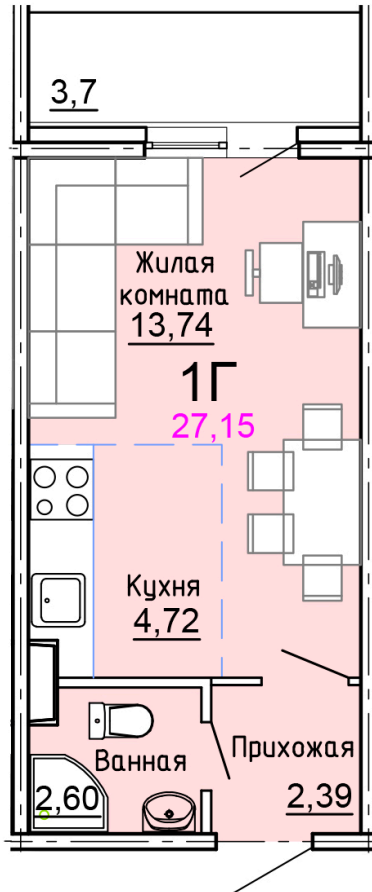

Солнечногорский район,
деревня Голубое, Тверецкий
проезд 17, поз. 8

8(926) 264-11-11
www.dsktver.ru

Пн. – Вс.: с 09.00 до 21.00

| | |
|------------------------|----------------------|
| Площадь: | 27.20 м ² |
| Этаж: | 15 |
| Очередь строительства: | 8 |
| Номер на площадке: | 2 |
| Дата сдачи: | Дом сдан |