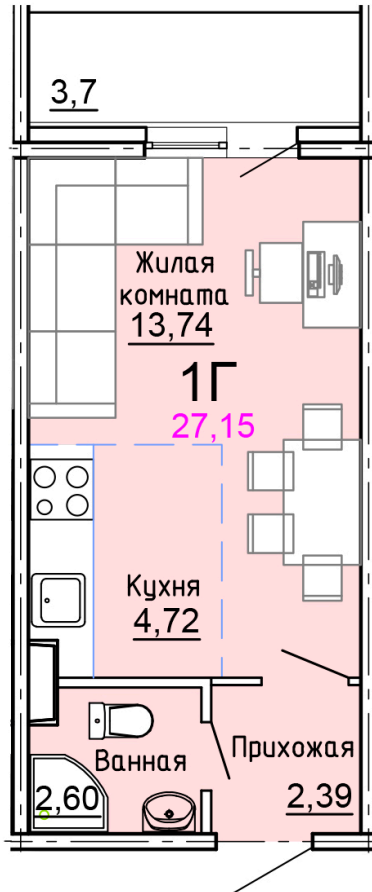

Солнечногорский район,
деревня Голубое, Тверецкий
проезд 17, поз. 8

8(926) 264-11-11
www.dsktver.ru

Пн. – Вс.: с 09.00 до 21.00

Площадь:	27.20 м ²
Этаж:	15
Очередь строительства:	8
Номер на площадке:	2
Дата сдачи:	Дом сдан