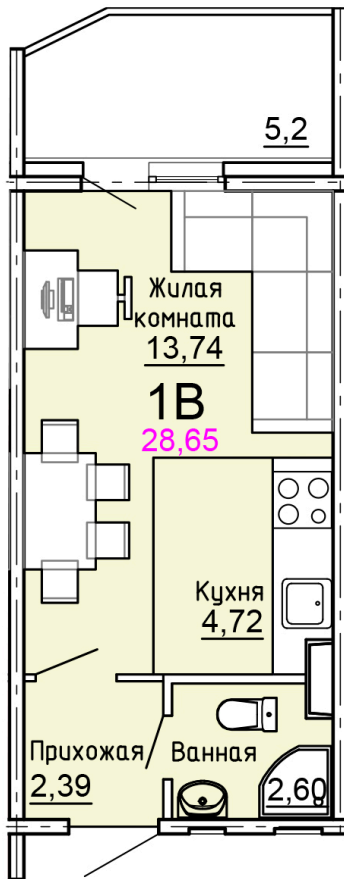

Солнечногорский район,  
деревня Голубое, Тверецкий  
проезд 17, поз. 8

8(926) 264-11-11  
[www.dsktver.ru](http://www.dsktver.ru)

Пн. – Вс.: с 09.00 до 21.00

Площадь:	28.70 м <sup>2</sup>
Этаж:	14
Очередь строительства:	8
Номер на площадке:	13
Дата сдачи:	Дом сдан