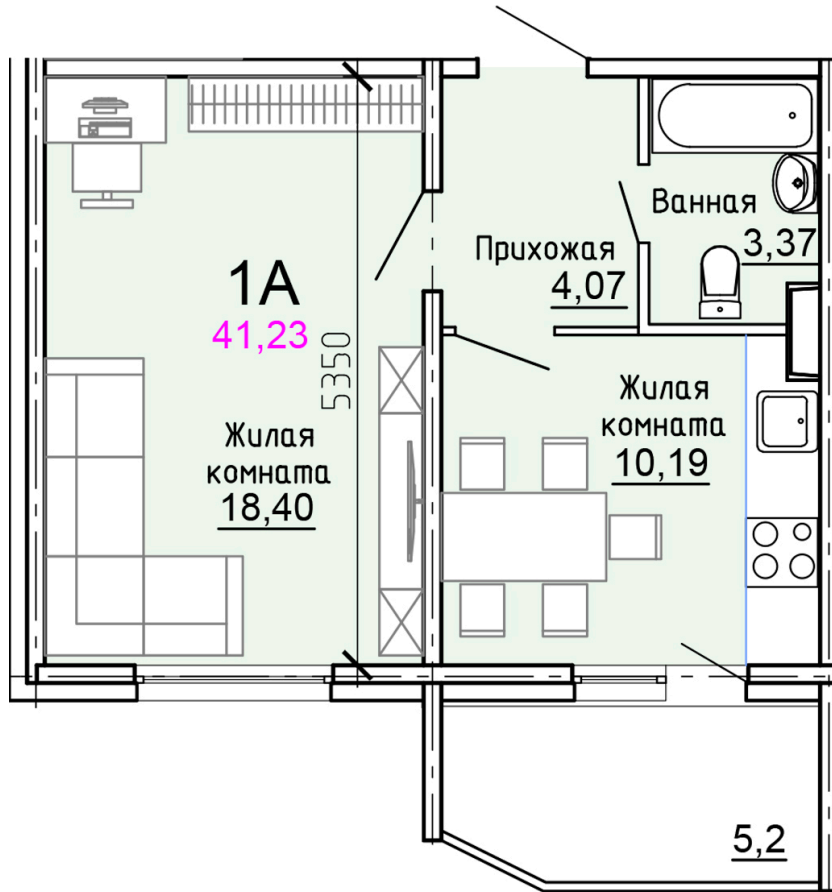

Солнечногорский район,
деревня Голубое, Тверецкий
проезд 17, поз. 8

8(926) 264-11-11
www.dsktver.ru

Пн. – Вс.: с 09.00 до 21.00

Площадь:	41.20 м ²
Этаж:	14
Очередь строительства:	8
Номер на площадке:	11
Дата сдачи:	Дом сдан