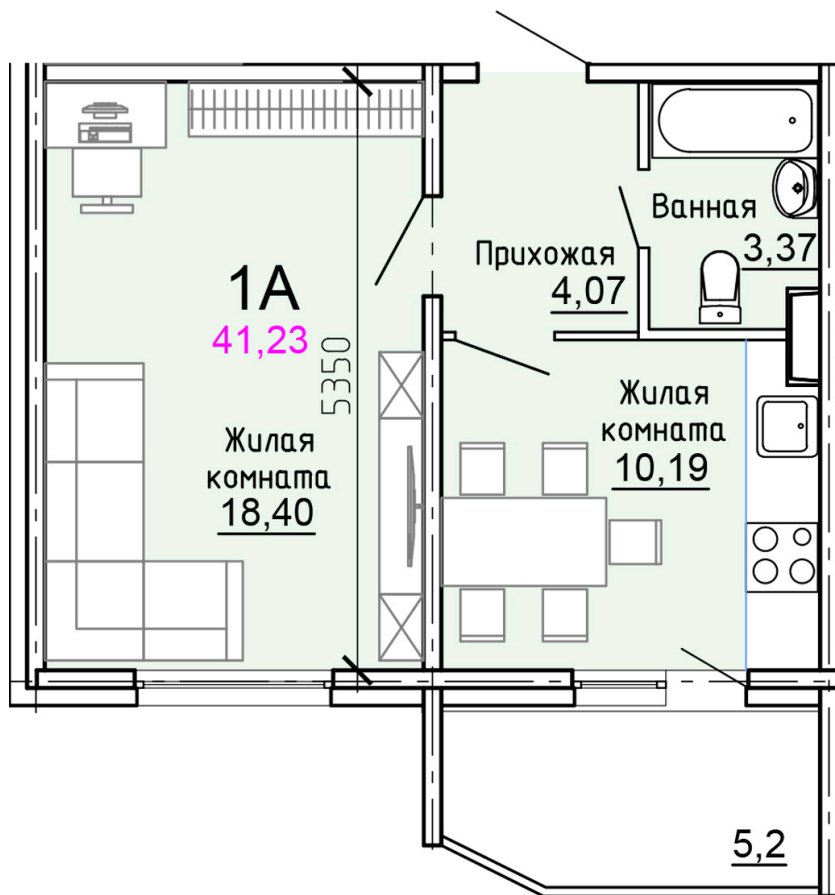

Солнечногорский район,
деревня Голубое, Тверецкий
проезд 17, поз. 8

8(926) 264-11-11
www.dsktver.ru

Пн. – Вс.: с 09.00 до 21.00

Площадь:	41.20 м ²
Этаж:	14
Очередь строительства:	8
Номер на площадке:	9
Дата сдачи:	Дом сдан