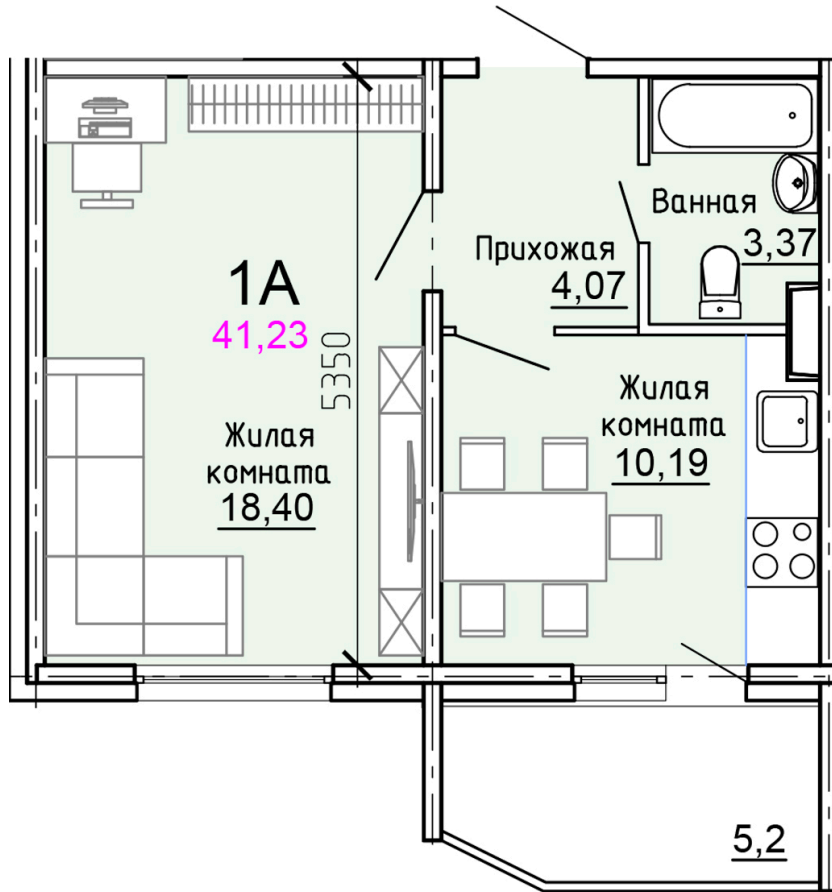

Солнечногорский район,
деревня Голубое, Тверецкий
проезд 17, поз. 8

8(926) 264-11-11
www.dsktver.ru

Пн. – Вс.: с 09.00 до 21.00

Площадь:	41.20 м ²
Этаж:	14
Очередь строительства:	8
Номер на площадке:	9
Дата сдачи:	Дом сдан