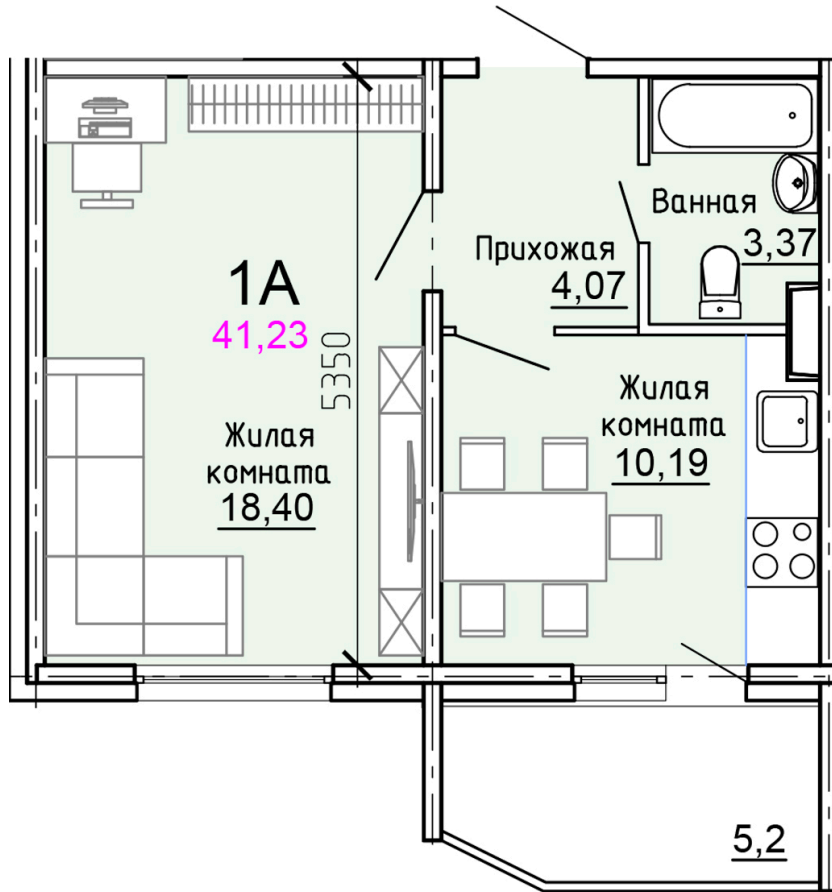

Солнечногорский район,
деревня Голубое, Тверецкий
проезд 17, поз. 8

8(926) 264-11-11
www.dsktver.ru

Пн. – Вс.: с 09.00 до 21.00

Площадь:	41.20 м ²
Этаж:	14
Очередь строительства:	8
Номер на площадке:	8
Дата сдачи:	Дом сдан