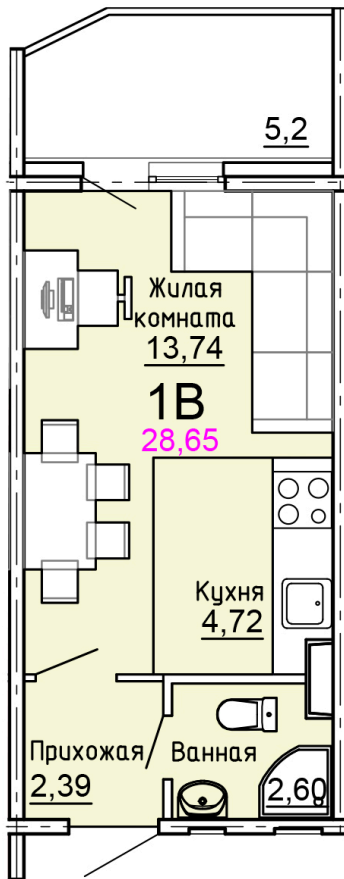

Солнечногорский район,  
деревня Голубое, Тверецкий  
проезд 17, поз. 8

8(926) 264-11-11  
[www.dsktver.ru](http://www.dsktver.ru)

Пн. – Вс.: с 09.00 до 21.00

Площадь:	28.70 м <sup>2</sup>
Этаж:	14
Очередь строительства:	8
Номер на площадке:	4
Дата сдачи:	Дом сдан