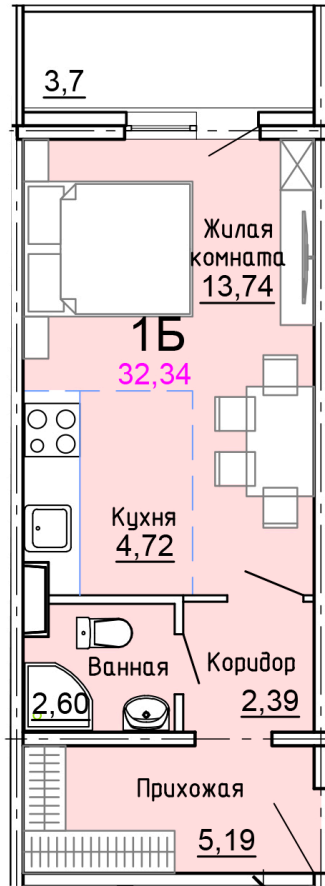

Солнечногорский район,
деревня Голубое, Тверецкий
проезд 17, поз. 8

8(926) 264-11-11
www.dsktver.ru

Пн. — Вс.: с 09.00 до 21.00

| | |
|------------------------|----------------------|
| Площадь: | 32.30 м ² |
| Этаж: | 14 |
| Очередь строительства: | 8 |
| Номер на площадке: | 5 |
| Дата сдачи: | Дом сдан |