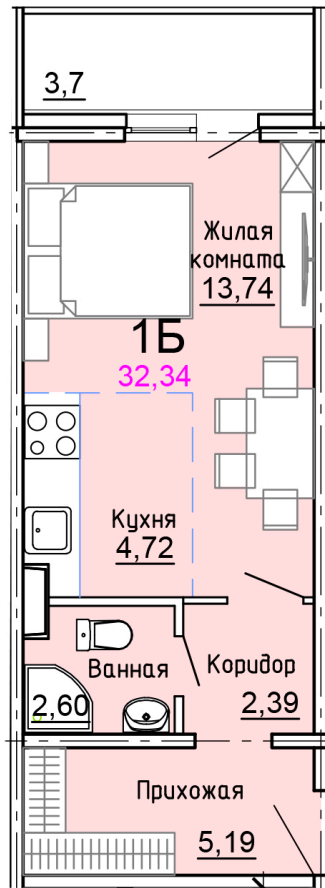

Солнечногорский район,
деревня Голубое, Тверецкий
проезд 17, поз. 8

8(926) 264-11-11
www.dsktver.ru

Пн. — Вс.: с 09.00 до 21.00

Площадь:	32.30 м ²
Этаж:	14
Очередь строительства:	8
Номер на площадке:	5
Дата сдачи:	Дом сдан