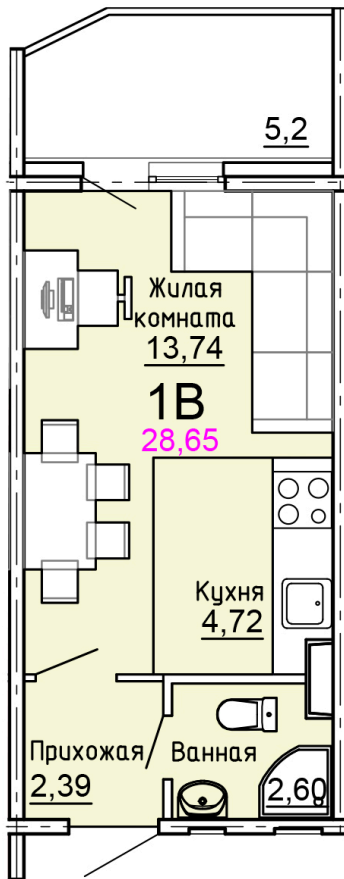

Солнечногорский район,
деревня Голубое, Тверецкий
проезд 17, поз. 8

8(926) 264-11-11
www.dsktver.ru

Пн. – Вс.: с 09.00 до 21.00

Площадь:	28.70 м ²
Этаж:	14
Очередь строительства:	8
Номер на площадке:	3
Дата сдачи:	Дом сдан