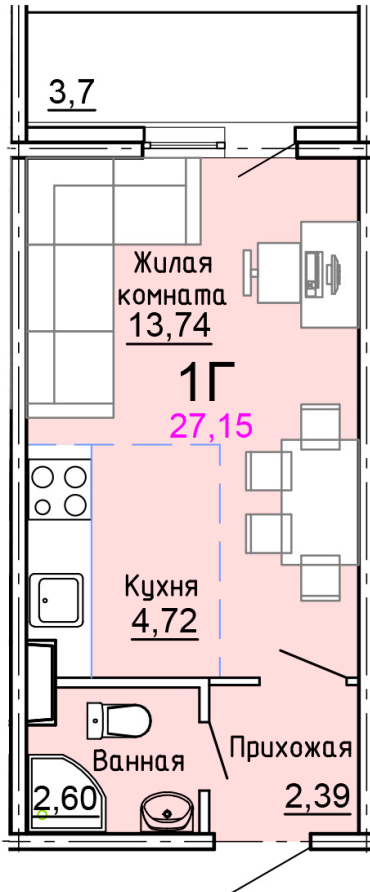

Солнечногорский район,
деревня Голубое, Тверецкий
проезд 17, поз. 8

8(926) 264-11-11
www.dsktver.ru

Пн. – Вс.: с 09.00 до 21.00

Площадь:	27.20 м ²
Этаж:	14
Очередь строительства:	8
Номер на площадке:	2
Дата сдачи:	Дом сдан