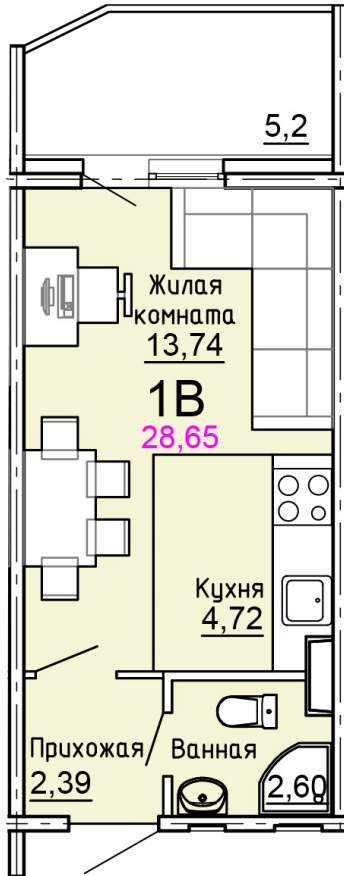

Солнечногорский район,  
деревня Голубое, Тверецкий  
проезд 17, поз. 8

8(926) 264-11-11  
[www.dsktver.ru](http://www.dsktver.ru)

Пн. — Вс.: с 09.00 до 21.00

Площадь:	28.70 м <sup>2</sup>
Этаж:	13
Очередь строительства:	8
Номер на площадке:	13
Дата сдачи:	Дом сдан