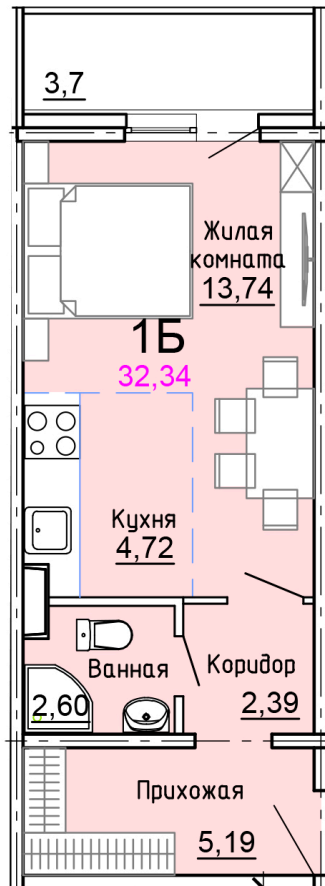

Солнечногорский район,  
деревня Голубое, Тверецкий  
проезд 17, поз. 8

8(926) 264-11-11  
[www.dsktver.ru](http://www.dsktver.ru)

Пн. – Вс.: с 09.00 до 21.00

Площадь:	32.30 м <sup>2</sup>
Этаж:	13
Очередь строительства:	8
Номер на площадке:	12
Дата сдачи:	Дом сдан