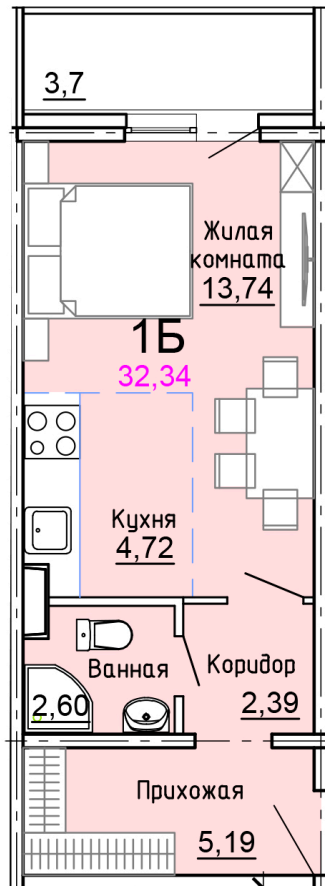

Солнечногорский район,
деревня Голубое, Тверецкий
проезд 17, поз. 8

8(926) 264-11-11
www.dsktver.ru

Пн. – Вс.: с 09.00 до 21.00

Площадь:	32.30 м ²
Этаж:	13
Очередь строительства:	8
Номер на площадке:	12
Дата сдачи:	Дом сдан