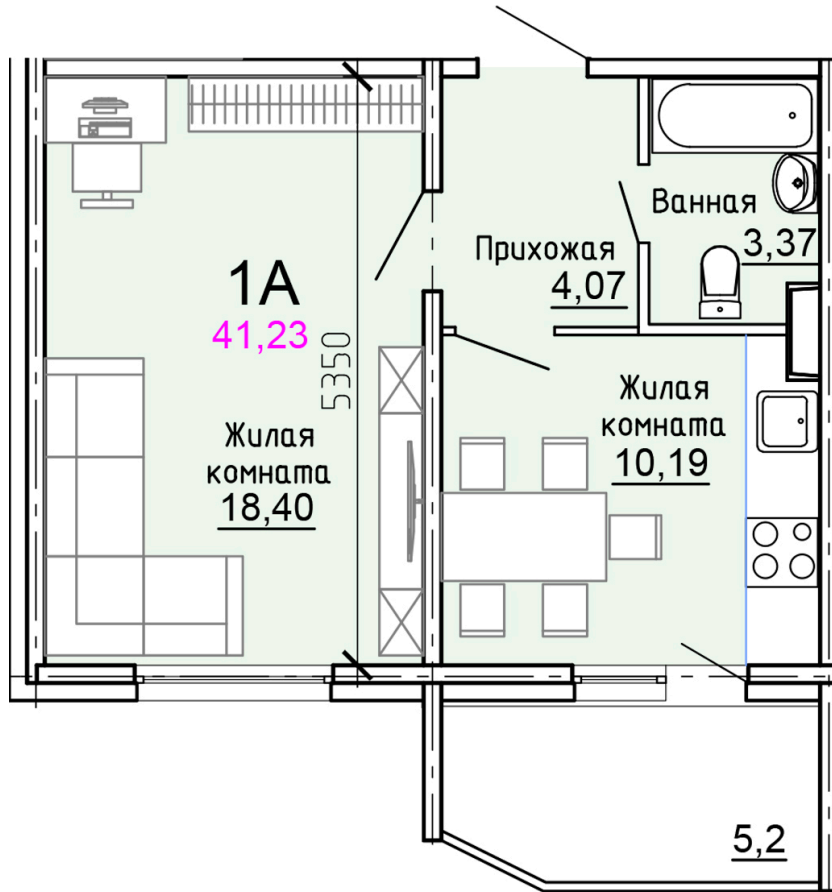

Солнечногорский район,
деревня Голубое, Тверецкий
проезд 17, поз. 8

8(926) 264-11-11
www.dsktver.ru

Пн. – Вс.: с 09.00 до 21.00

Площадь:	41.20 м ²
Этаж:	13
Очередь строительства:	8
Номер на площадке:	10
Дата сдачи:	Дом сдан