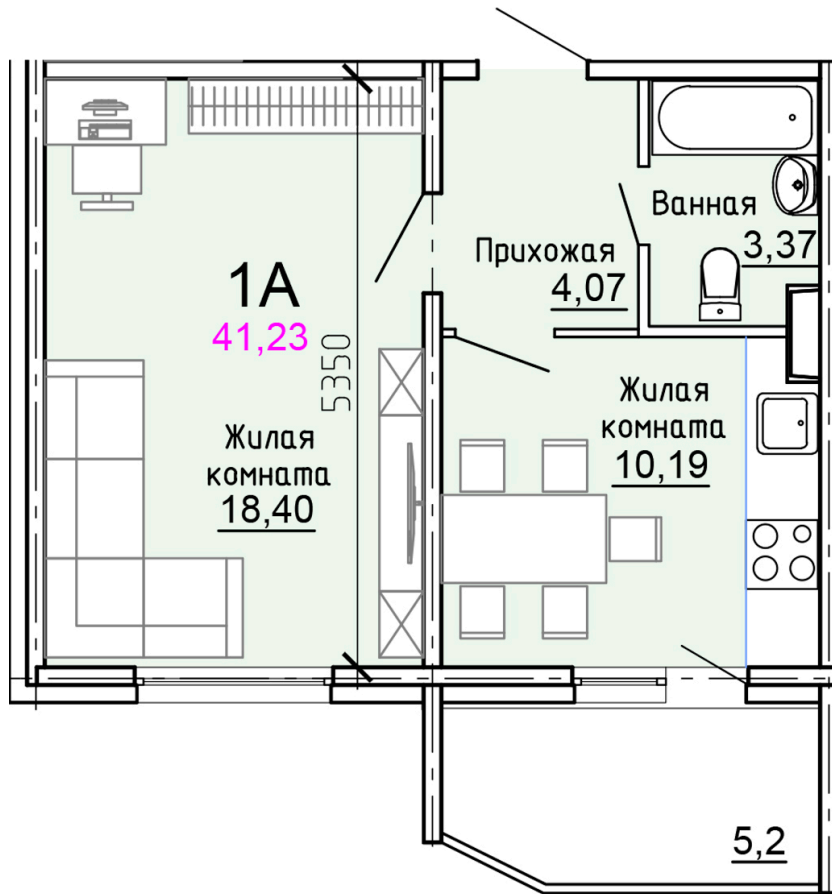

Солнечногорский район,  
деревня Голубое, Тверецкий  
проезд 17, поз. 8

8(926) 264-11-11  
[www.dsktver.ru](http://www.dsktver.ru)

Пн. – Вс.: с 09.00 до 21.00

Площадь:	41.20 м <sup>2</sup>
Этаж:	13
Очередь строительства:	8
Номер на площадке:	10
Дата сдачи:	Дом сдан