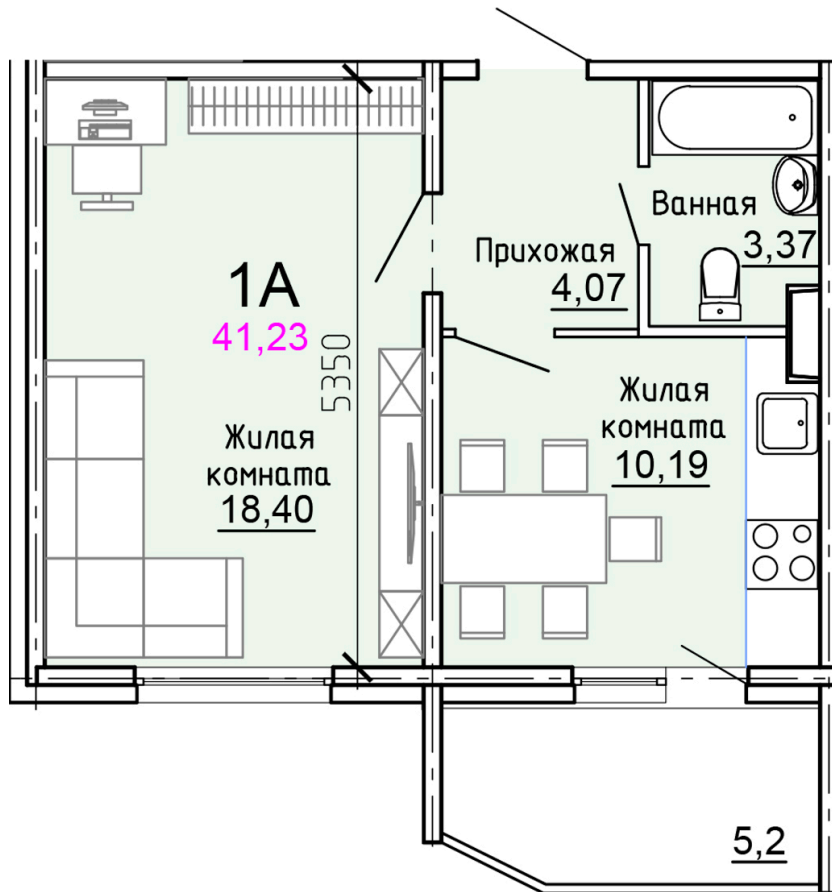

Солнечногорский район,
деревня Голубое, Тверецкий
проезд 17, поз. 8

8(926) 264-11-11
www.dsktver.ru

Пн. – Вс.: с 09.00 до 21.00

Площадь:	41.20 м ²
Этаж:	13
Очередь строительства:	8
Номер на площадке:	7
Дата сдачи:	Дом сдан