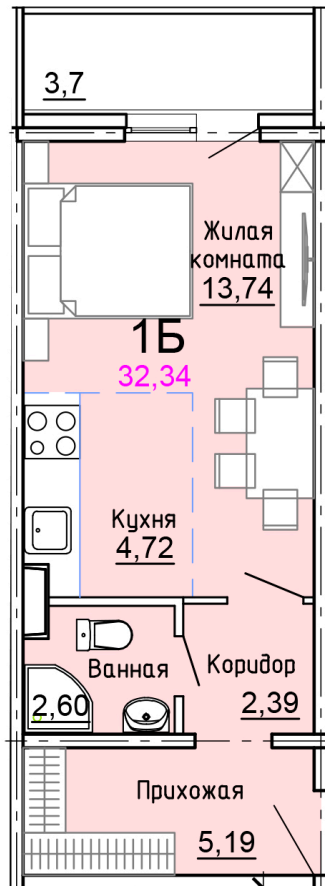

Солнечногорский район,
деревня Голубое, Тверецкий
проезд 17, поз. 8

8(926) 264-11-11
www.dsktver.ru

Пн. – Вс.: с 09.00 до 21.00

Площадь:	32.30 м ²
Этаж:	13
Очередь строительства:	8
Номер на площадке:	5
Дата сдачи:	Дом сдан