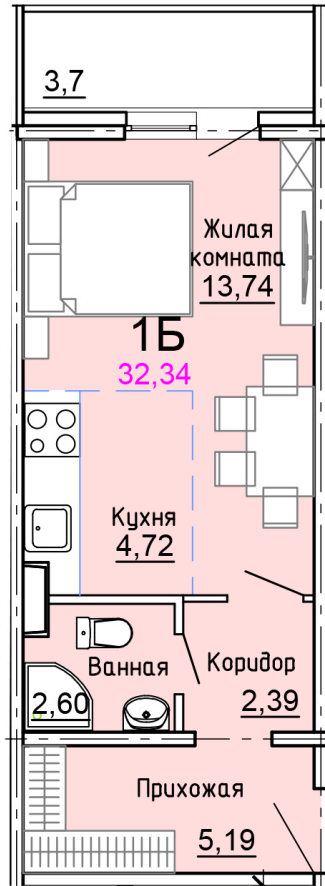

Солнечногорский район,
деревня Голубое, Тверецкий
проезд 17, поз. 8

8(926) 264-11-11
www.dsktver.ru

Пн. — Вс.: с 09.00 до 21.00

Площадь:	32.30 м ²
Этаж:	13
Очередь строительства:	8
Номер на площадке:	5
Дата сдачи:	Дом сдан