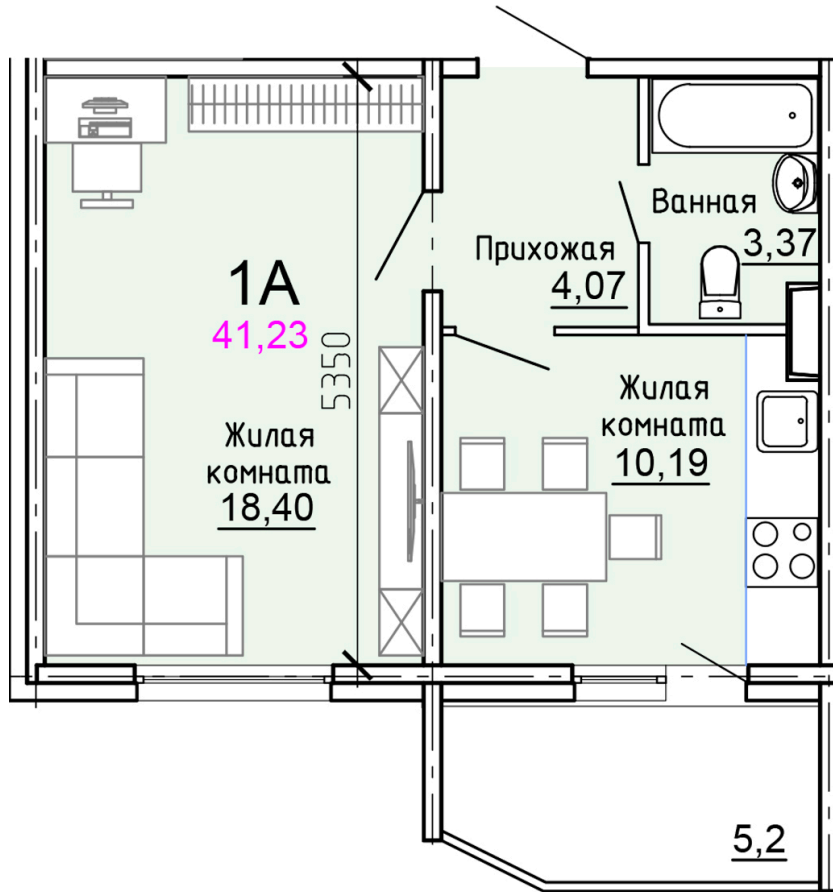

Солнечногорский район,
деревня Голубое, Тверецкий
проезд 17, поз. 8

8(926) 264-11-11
www.dsktver.ru

Пн. – Вс.: с 09.00 до 21.00

Площадь:	41.20 м ²
Этаж:	13
Очередь строительства:	8
Номер на площадке:	6
Дата сдачи:	Дом сдан