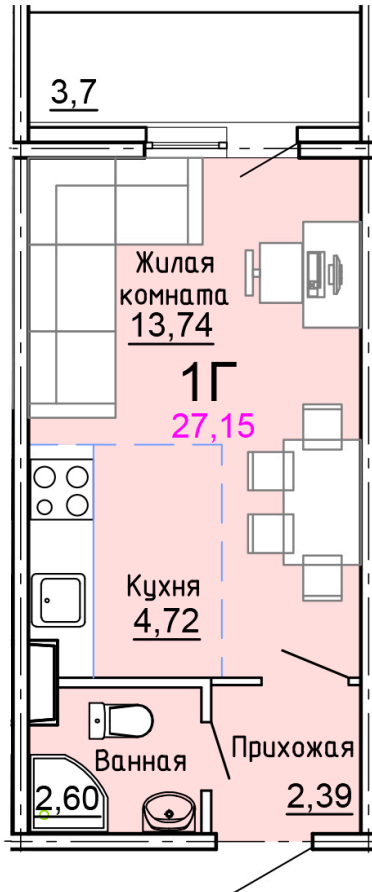

Солнечногорский район,
деревня Голубое, Тверецкий
проезд 17, поз. 8

8(926) 264-11-11
www.dsktver.ru

Пн. – Вс.: с 09.00 до 21.00

Площадь:	27.20 м ²
Этаж:	13
Очередь строительства:	8
Номер на площадке:	2
Дата сдачи:	Дом сдан