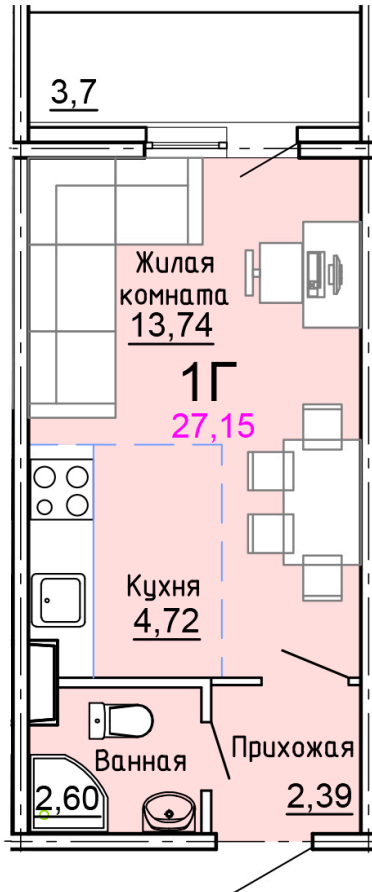

Солнечногорский район,
деревня Голубое, Тверецкий
проезд 17, поз. 8

8(926) 264-11-11
www.dsktver.ru

Пн. — Вс.: с 09.00 до 21.00

Площадь:	27.20 м ²
Этаж:	13
Очередь строительства:	8
Номер на площадке:	2
Дата сдачи:	Дом сдан