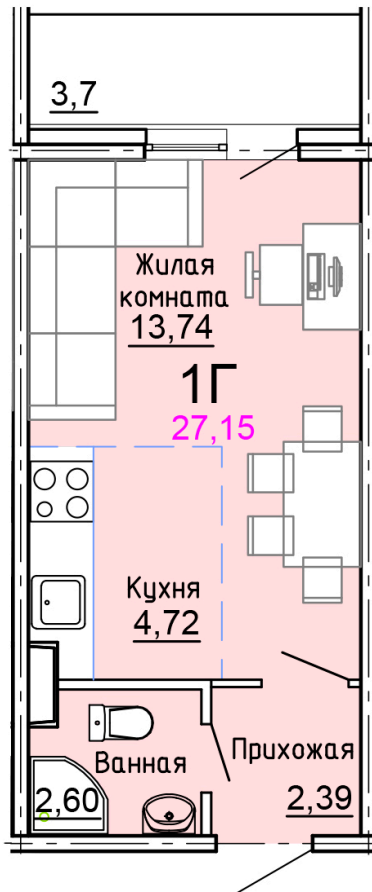

Солнечногорский район,
деревня Голубое, Тверецкий
проезд 17, поз. 8

8(926) 264-11-11
www.dsktver.ru

Пн. — Вс.: с 09.00 до 21.00

Площадь:	27.20 м ²
Этаж:	13
Очередь строительства:	8
Номер на площадке:	2
Дата сдачи:	Дом сдан