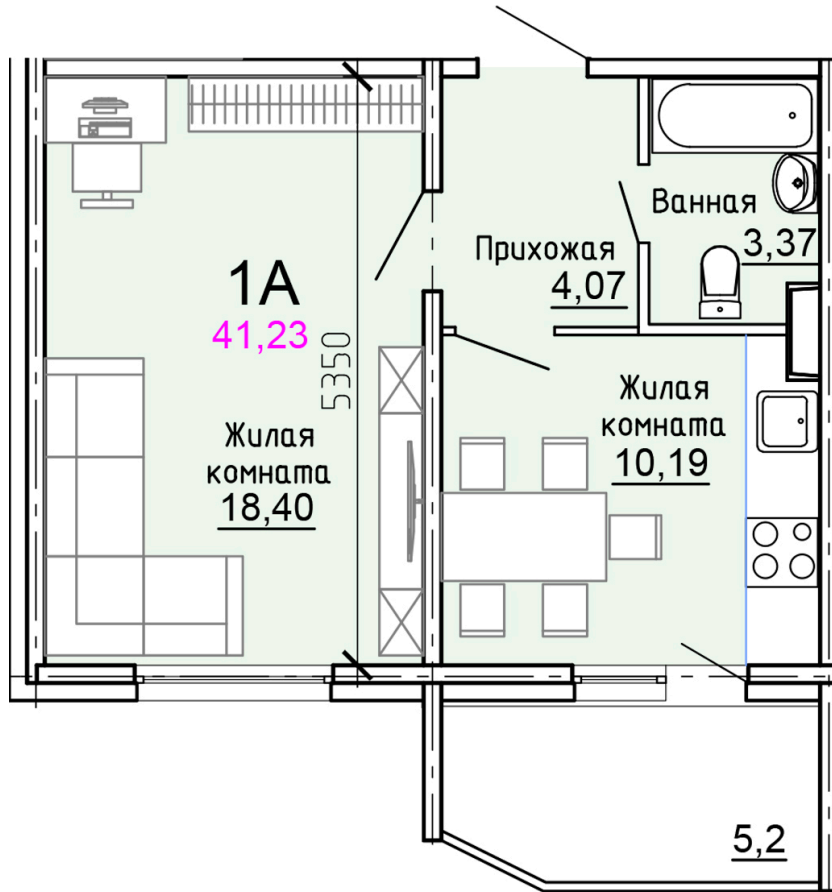

Солнечногорский район,
деревня Голубое, Тверецкий
проезд 17, поз. 8

8(926) 264-11-11
www.dsktver.ru

Пн. – Вс.: с 09.00 до 21.00

Площадь:	41.20 м ²
Этаж:	13
Очередь строительства:	8
Номер на площадке:	11
Дата сдачи:	Дом сдан