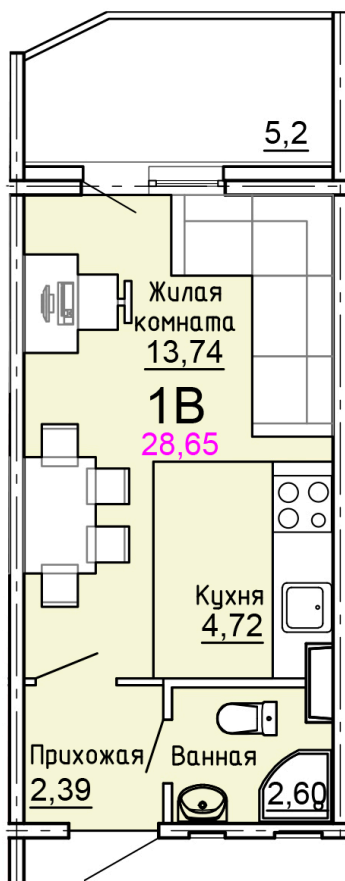

Солнечногорский район,
деревня Голубое, Тверецкий
проезд 17, поз. 8

8(926) 264-11-11
www.dsktver.ru

Пн. – Вс.: с 09.00 до 21.00

Площадь:	28.70 м ²
Этаж:	13
Очередь строительства:	8
Номер на площадке:	3
Дата сдачи:	Дом сдан