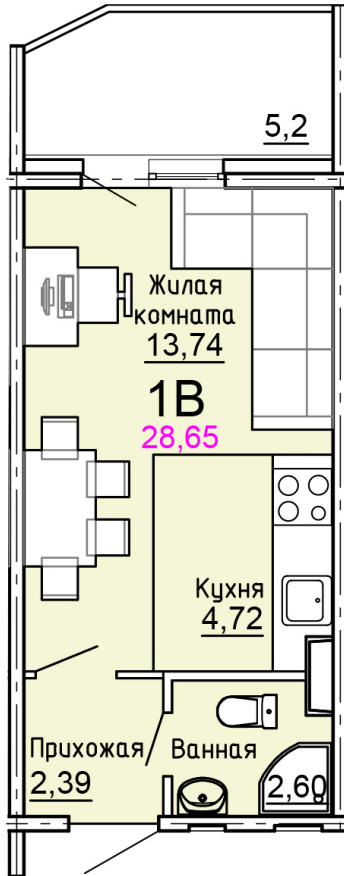

Солнечногорский район,
деревня Голубое, Тверецкий
проезд 17, поз. 8

8(926) 264-11-11
www.dsktver.ru

Пн. — Вс.: с 09.00 до 21.00

Площадь:	28.70 м ²
Этаж:	13
Очередь строительства:	8
Номер на площадке:	3
Дата сдачи:	Дом сдан