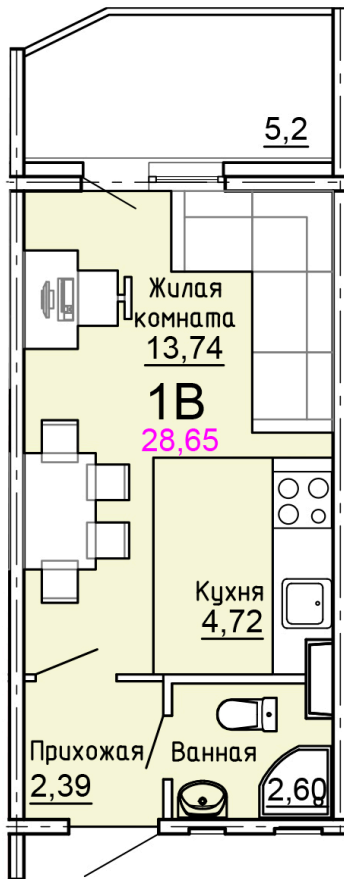

Солнечногорский район,
деревня Голубое, Тверецкий
проезд 17, поз. 8

8(926) 264-11-11
www.dsktver.ru

Пн. – Вс.: с 09.00 до 21.00

Площадь:	28.70 м ²
Этаж:	13
Очередь строительства:	8
Номер на площадке:	3
Дата сдачи:	Дом сдан