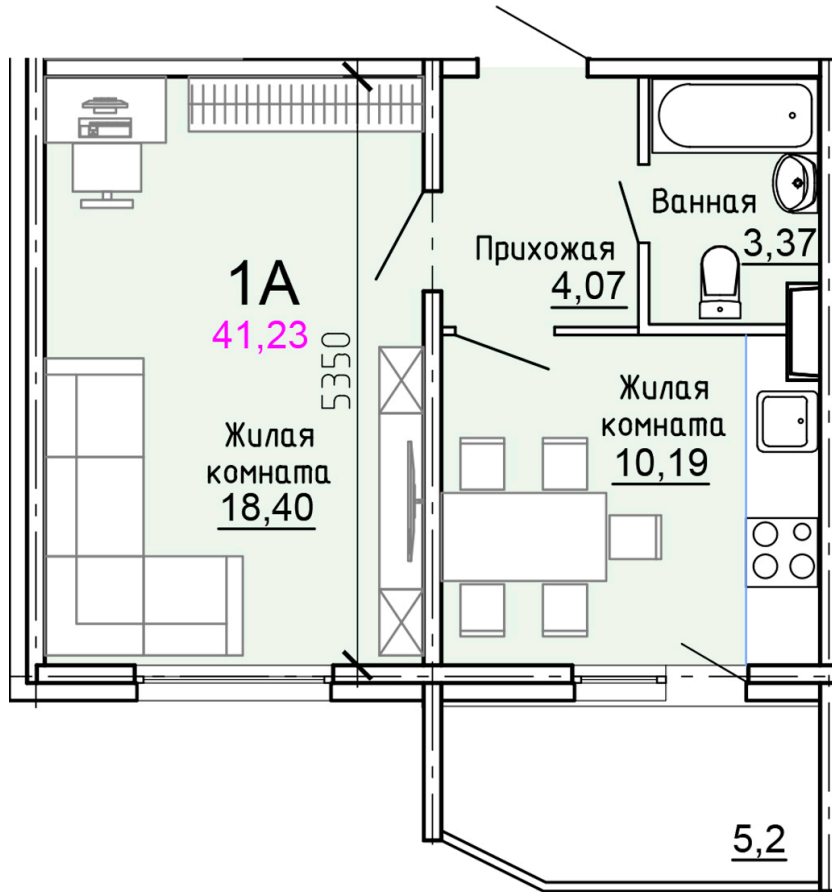

Солнечногорский район,  
деревня Голубое, Тверецкий  
проезд 17, поз. 8

8(926) 264-11-11  
[www.dsktver.ru](http://www.dsktver.ru)

Пн. – Вс.: с 09.00 до 21.00

Площадь:	41.20 м <sup>2</sup>
Этаж:	12
Очередь строительства:	8
Номер на площадке:	8
Дата сдачи:	Дом сдан